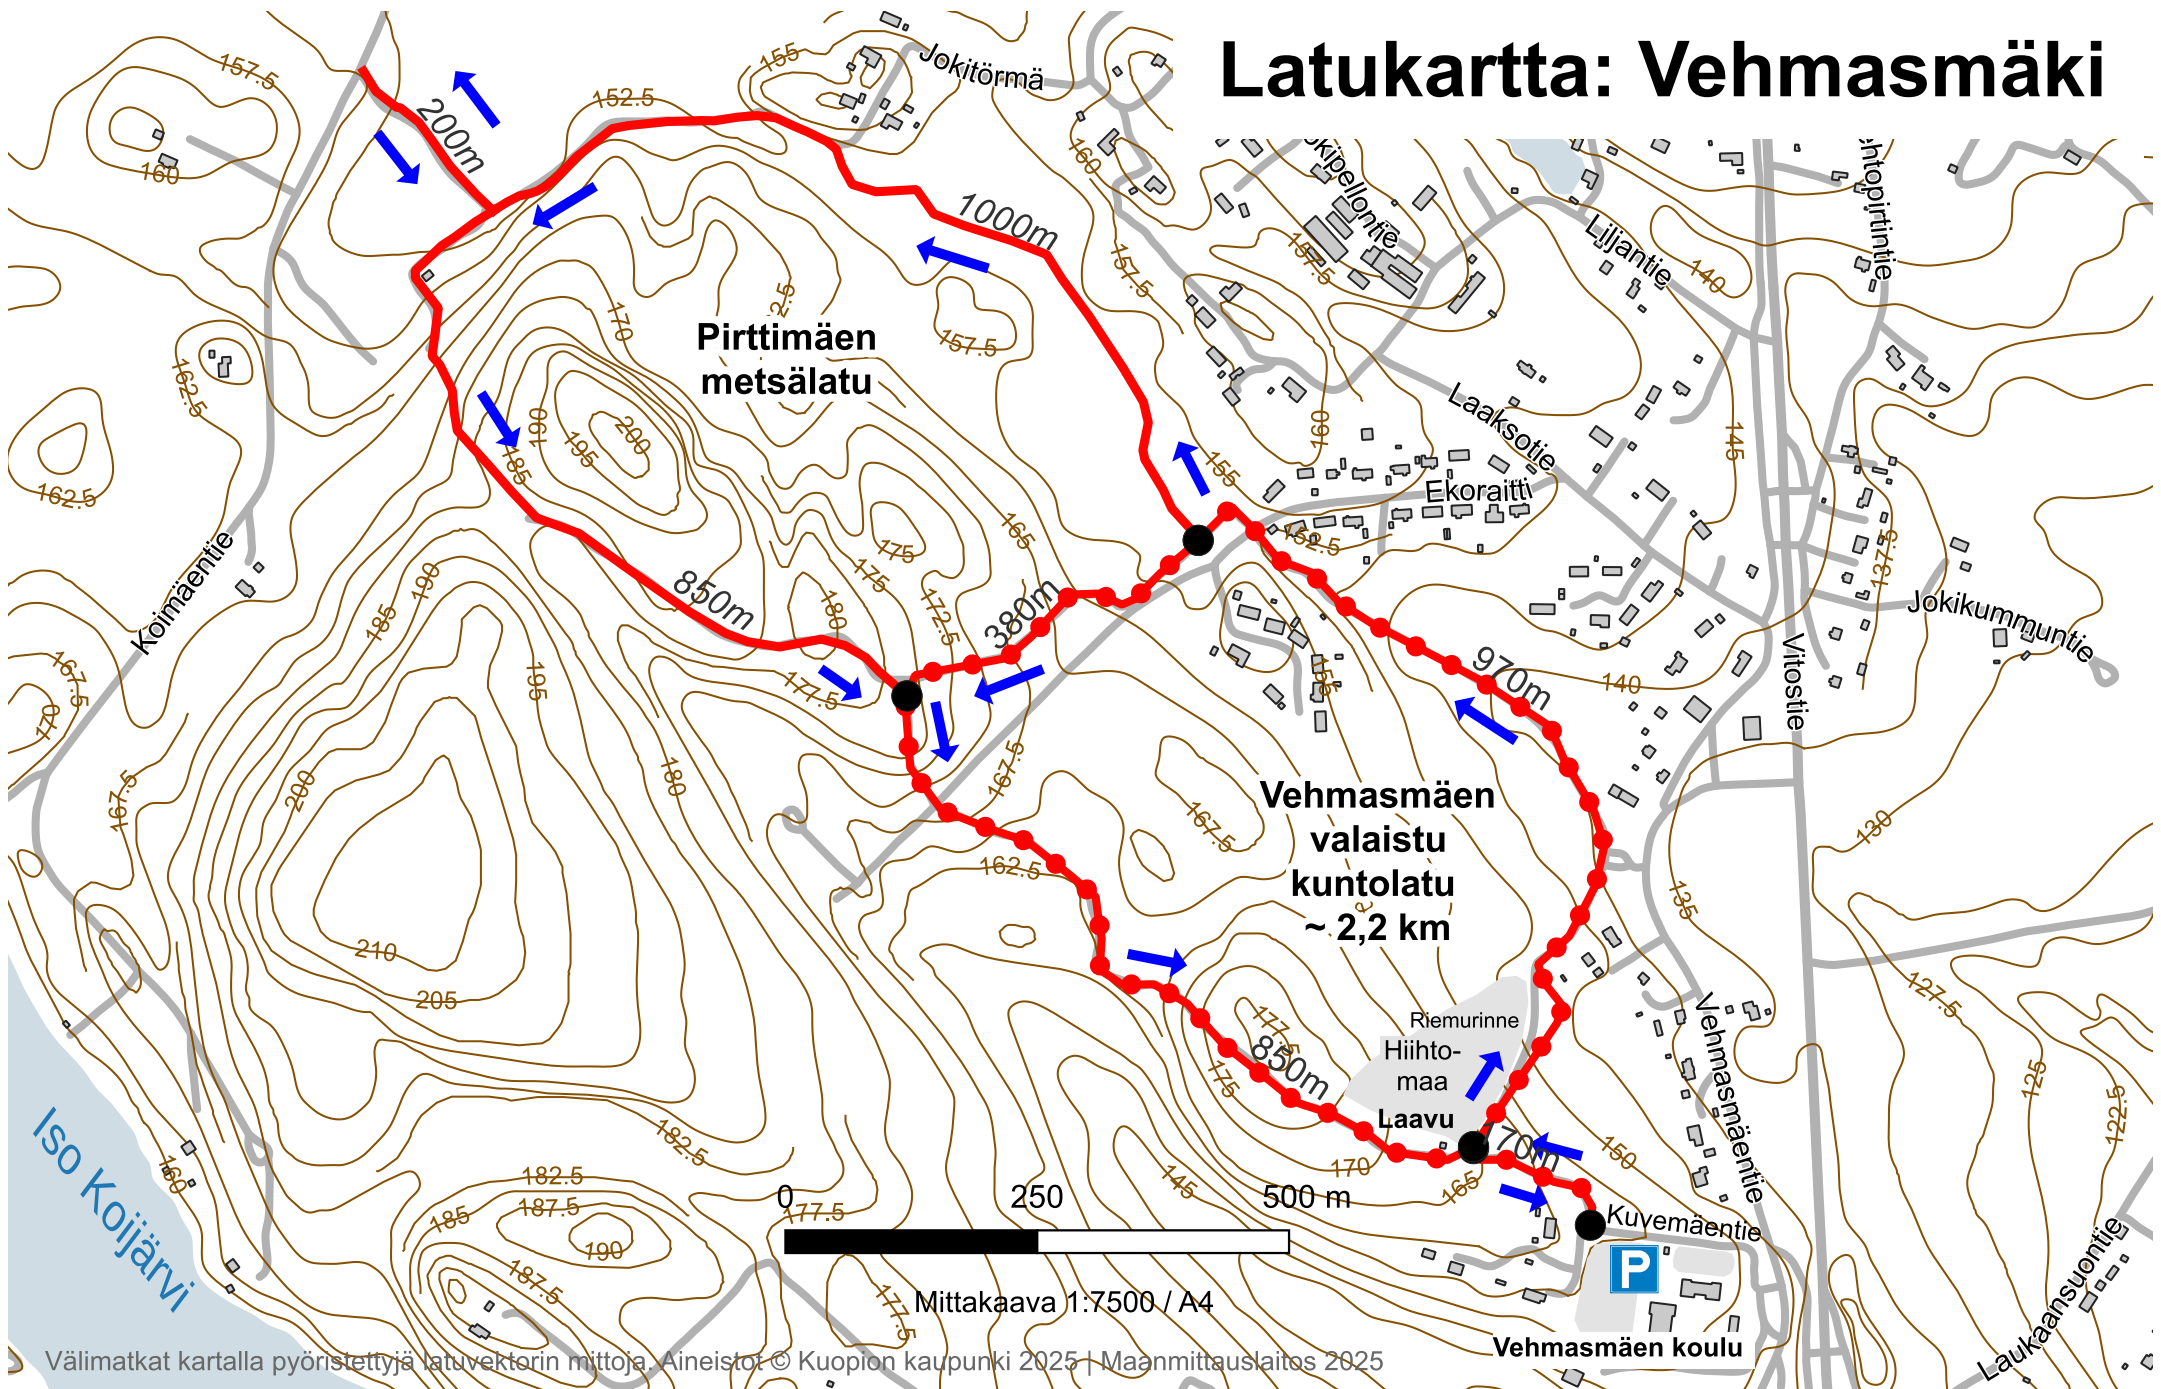

# Latukartta: Vehmasmäki

Välimatkat kartalla pyöristettyjä lätkuvektorin mittoja. Aineisto © Kuopion kaupunki 2025 | Maanmittauslaitos 2025

●●● Vehmasmäen valaistu kuntolätkä

— Pirttimäen metsälätkä

➔ Kiertosuunta