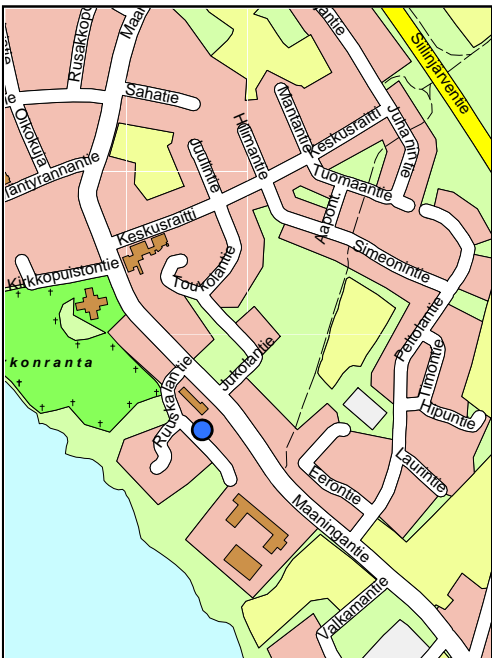

PUIJONLAAKSO - KYS

PÄIVÄRANTA

KUOPIO

Taksiasemat

Taksiasema-alueet

*merkitty kartalla ●

Näiden lisäksi taksiasemia voi olla myös kiinteistöjen piha-alueilla.

KESKUSTA

NEULAMÄKI

SÄRKINIEMI

KUOPIO

Taksiasemat

Taksiasema-alueet

*merkitty kartalla ●

Näiden lisäksi taksiasemia voi olla myös kiinteistöjen piha-alueilla.

JYNKKÄ

LEVÄNEN

LEHTONIEMI

LITMANEN

TAHKO

NILSIÄ

Taksiasemat

Taksiasema-alueet

*merkitty kartalla ●

Näiden lisäksi taksiasemia voi olla myös kiinteistöjen piha-alueilla.

JUANKOSKI

RIISTAVESI

MAANINKA

KARTTULA