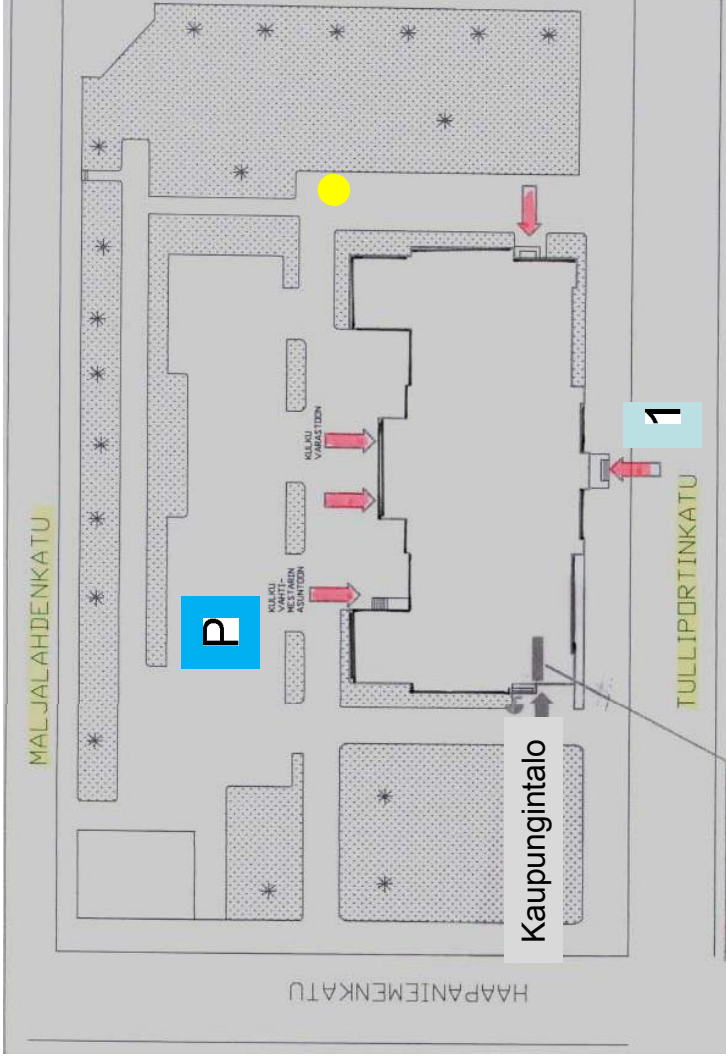

Pohjois-Savon pelastuslaitos

TURVAINFO

Kuopion kaupungintalo

Osoite; KUOPIO
Tulliportinkatu 31
TORI

1. Pääsisäänkäynti

-  pelastustie
-  kokoontumispaikka
- P pysäköintialueet
-  tupakointipaikat

Pohjois-Savon pelastuslaitos

TURVAINFO

Kuopion kaupungintalo

Pohjapiirros 2 kerros

● Olet tässä

→ Poistumistie

- - - Varatie

Paloilmoituspainike

Osoite; KUOPIO
Tulliportinkatu 31

21.02.2013. PsaP05

TURVAINFO

Kuopion kaupungintalo

1. Ilmoittaudu infoon josta sinut ohjataan eteenpäin
2. Tupakointi on sallittu vain siihen osoitetussa paikassa
3. Pane merkille poistumistiet
4. Häätäilanteesta ilmoitetaan huutamalla/käskytämällä, noudata ohjeita
5. Jos rakennuksesta joudutaan poistumaan käytä merkittyjä poistumisteitä.
6. Lisätietoja saat vierailun isännältäsi noudata ohjeita.