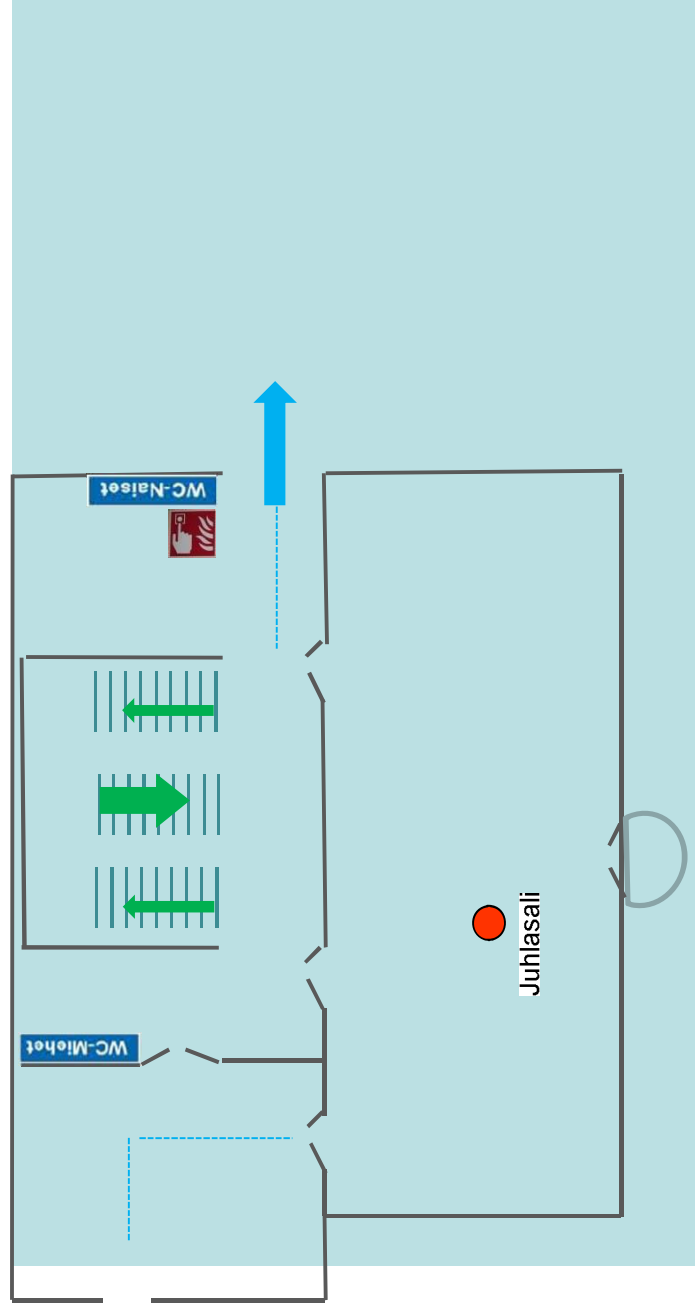

Pohjois-Savon pelastuslaitos

TURVAINFO

Kuopion kaupungintalo

Osoite; KUOPIO
Tulliportinkatu 31
TORI

1. Pääsisäänkäynti

-  pelastustie
-  kokoontumispaikka
- P pysäköintialueet
-  tupakointipaikat

Pohjois-Savon pelastuslaitos

TURVAINFO

Kuopion kaupungintalo

Pohjapiirros 2 kerros

● Olet tässä

→ Poistumistie

- - - Varatie

Paloilmoituspainike

Osoite; KUOPIO
Tulliportinkatu 31