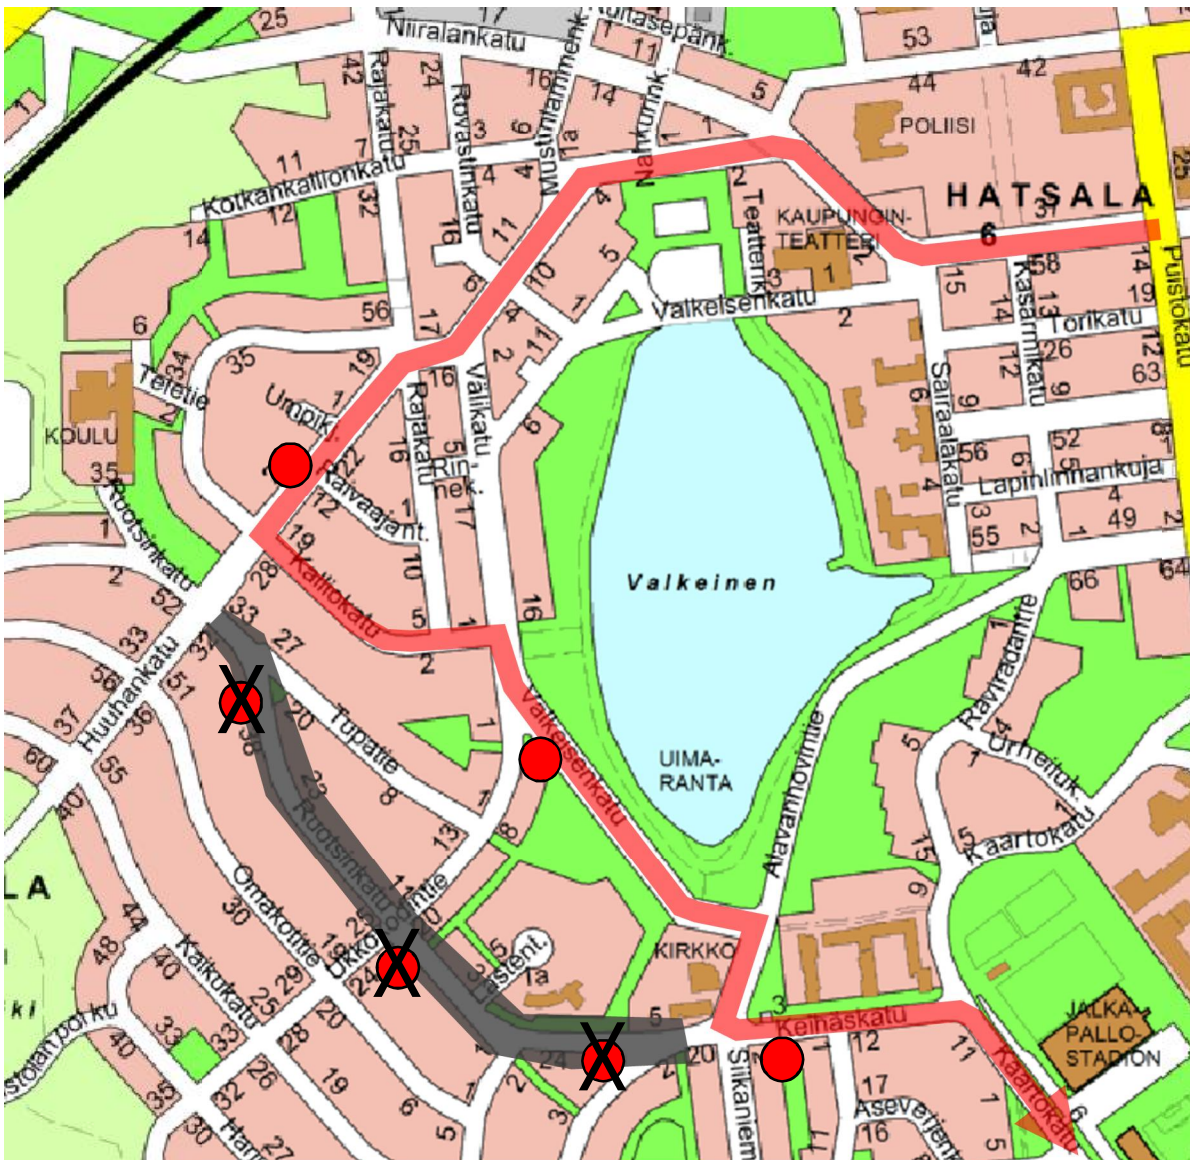

# Linja 1 poikkeusreitille ma 18.6.2018

Ruotsinkadulla tehtävä katusaneeraus siirtää linjan 1 poikkeusreitille Niiralassa maanantaista 18.6.2018 alkaen.

Normaalille reitille palaamisesta tiedotetaan myöhemmin. Työn on arvioitu kestävän koko kesän ajan.

- = käytössä oleva pysäkki
- ⊗ = käytöstä poistuva pysäkki
- = työmaa
- = poikkeusreitti