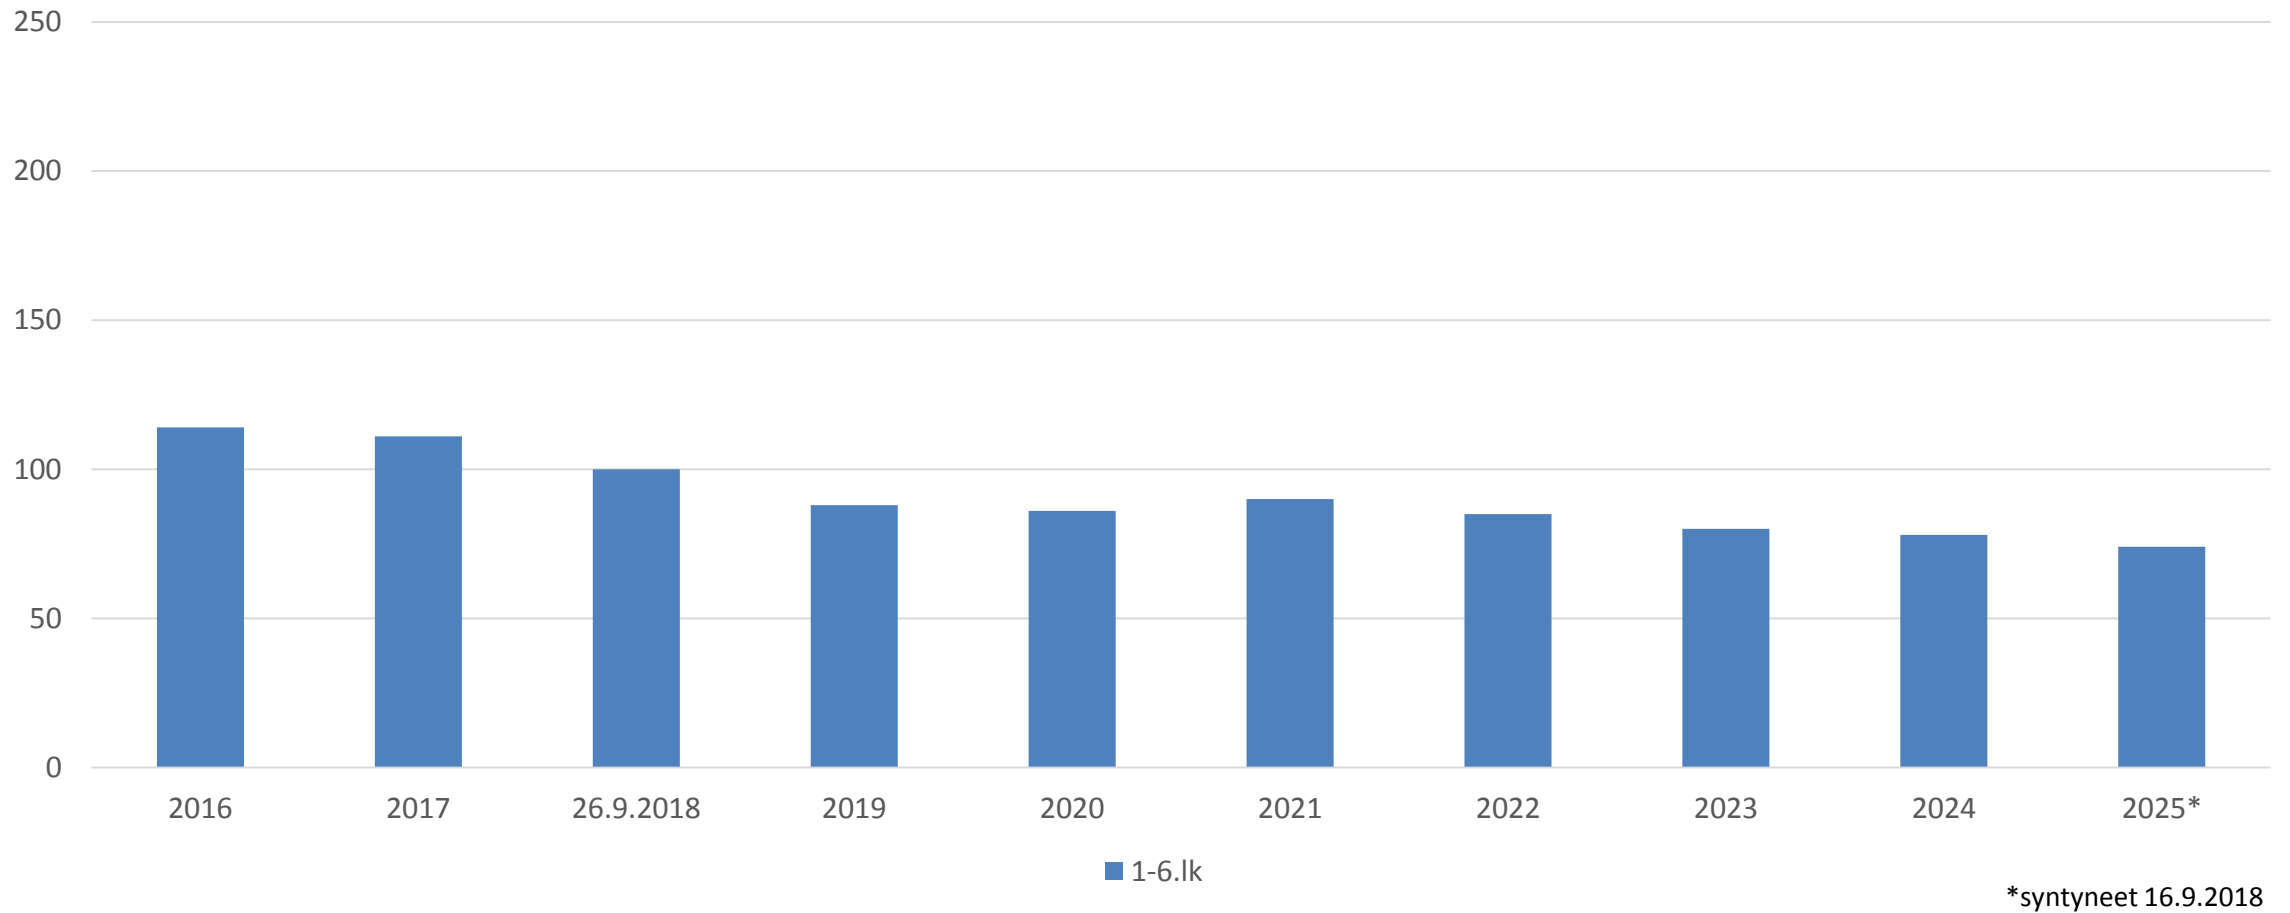

Vehmersalmi 1-6.lk