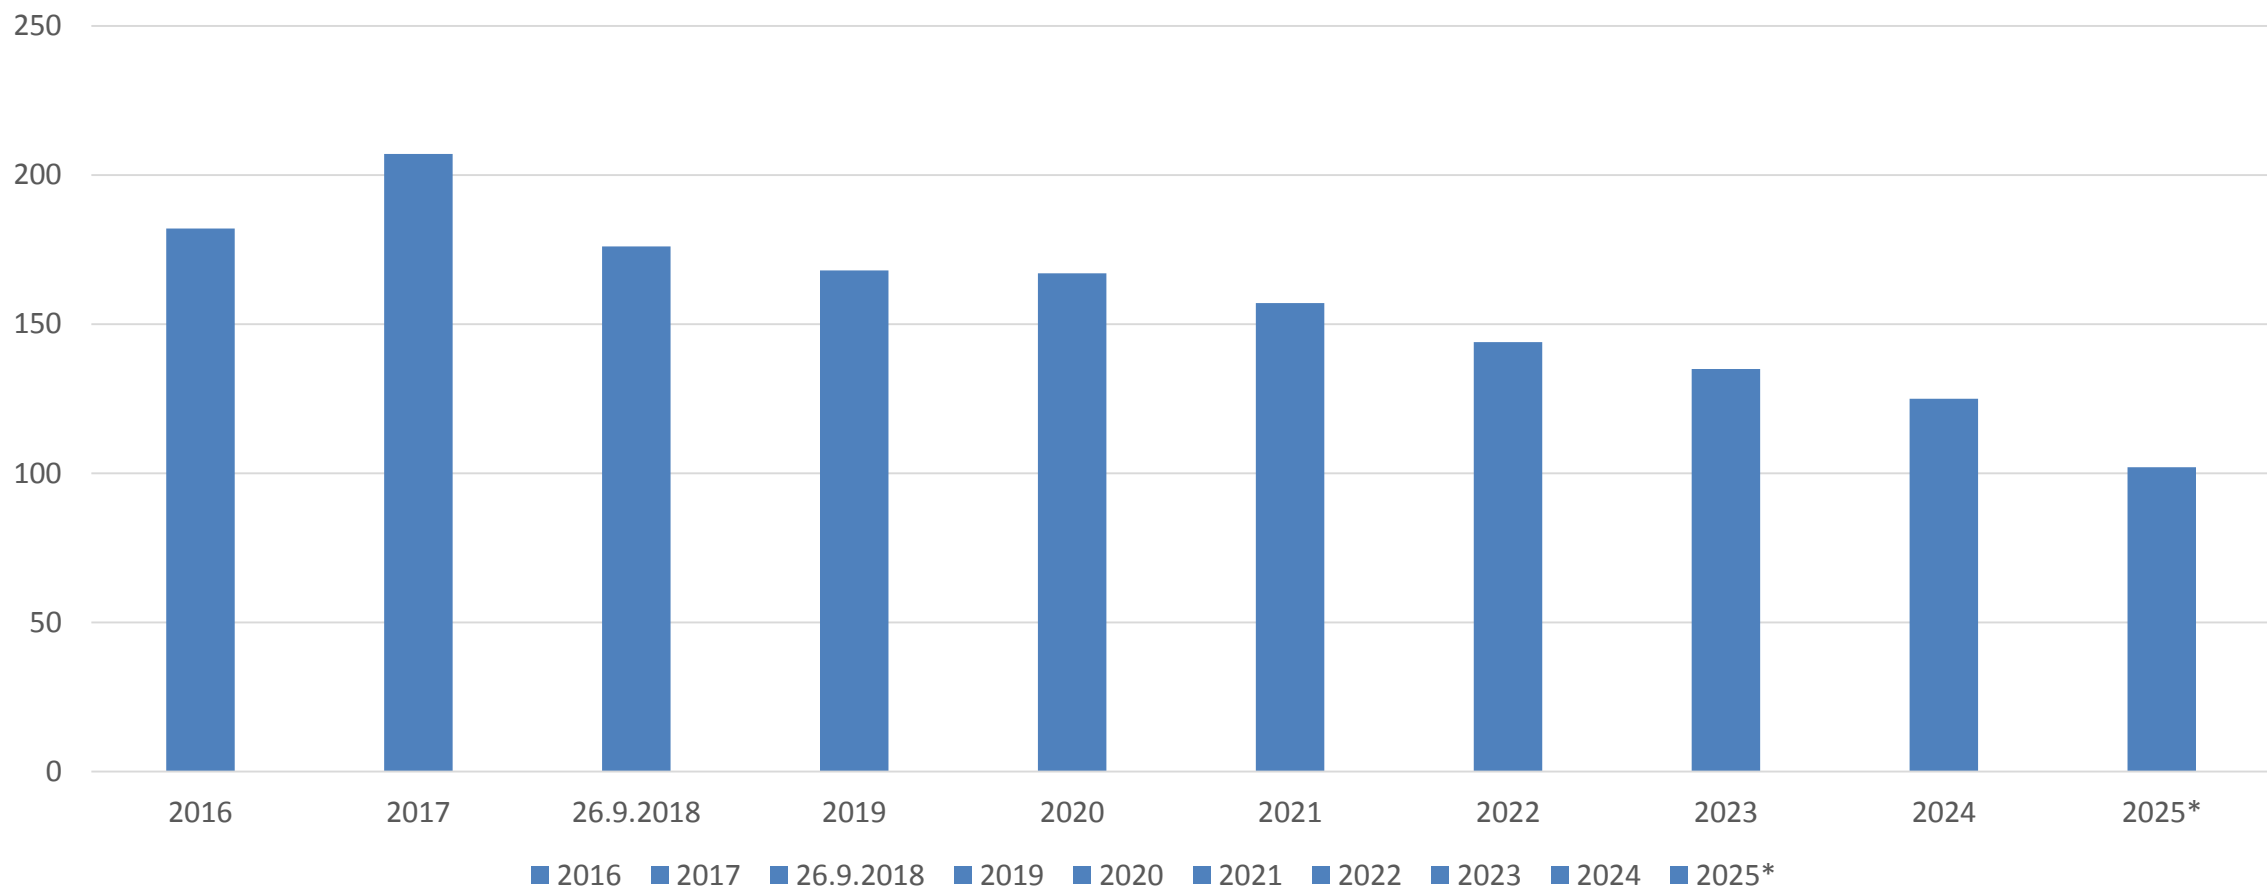

Juantehdas 1-6.lk

*syntyneet 16.9.2018