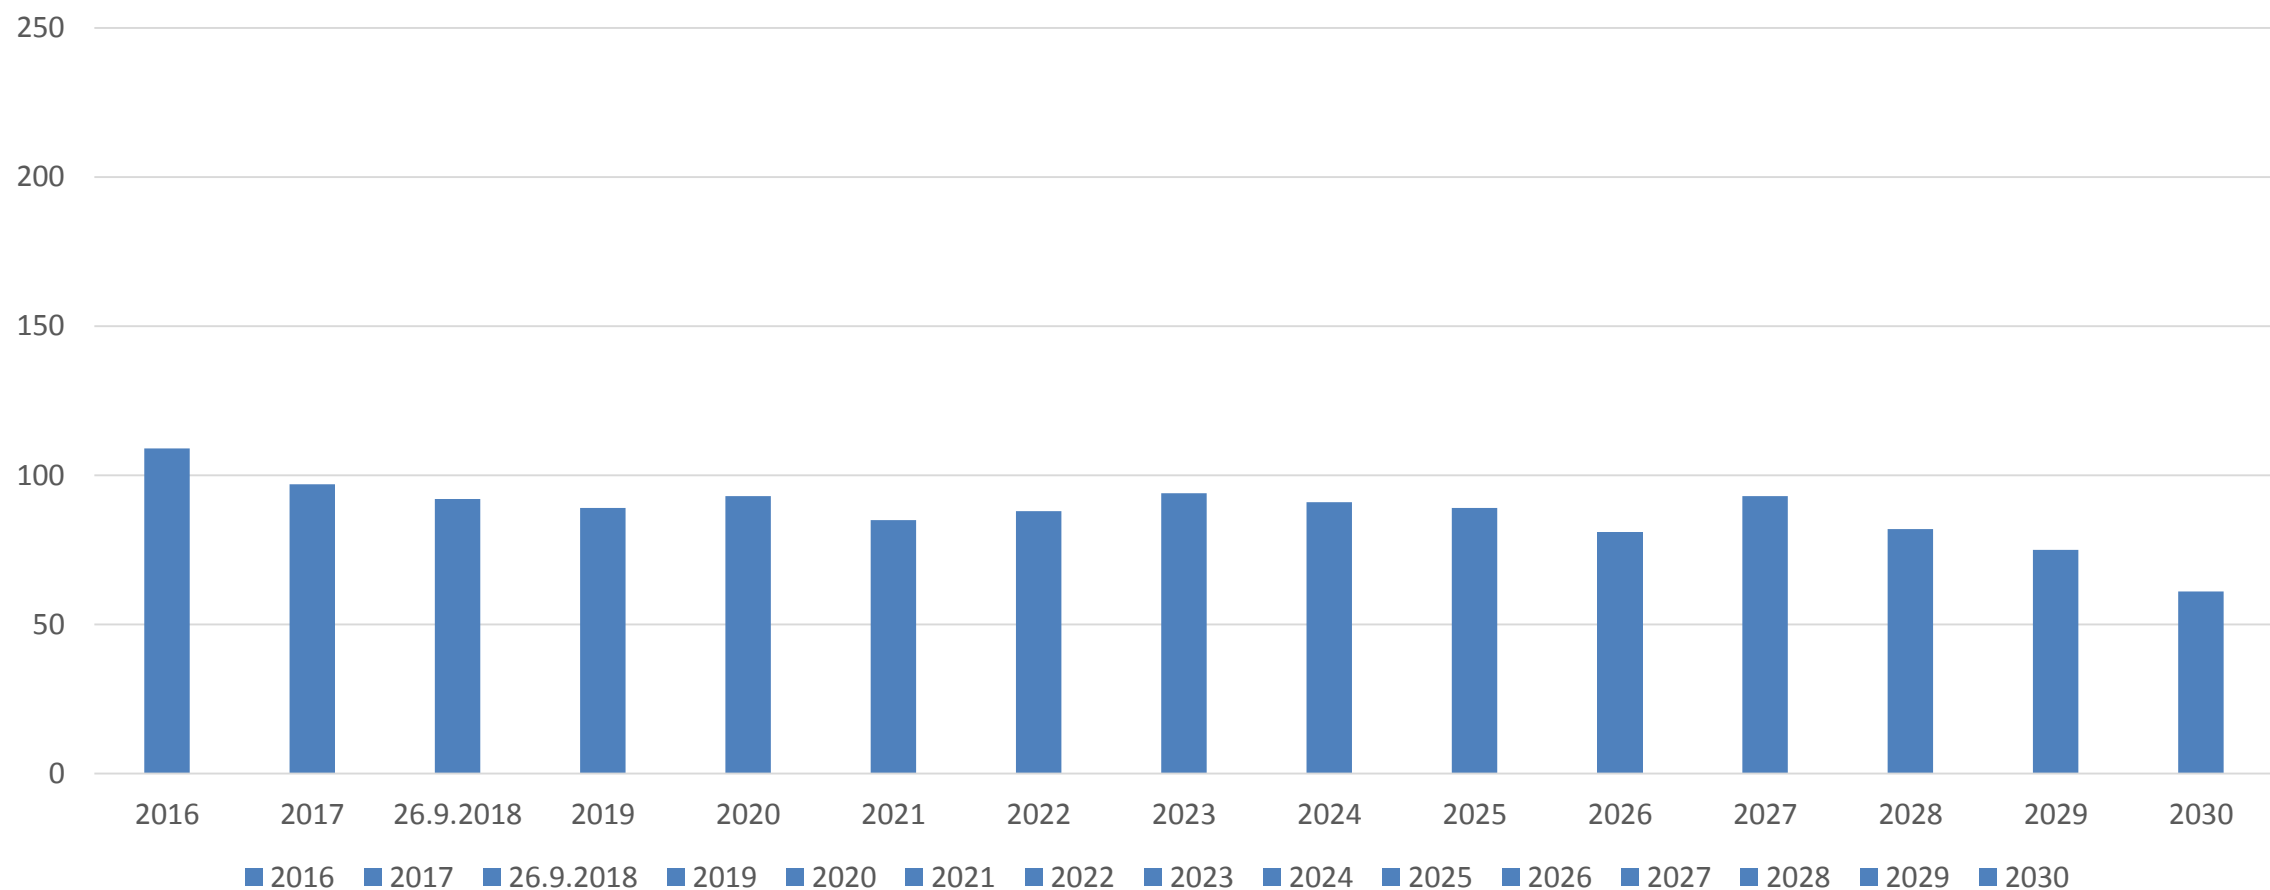

Riistavesi 7-9.lk