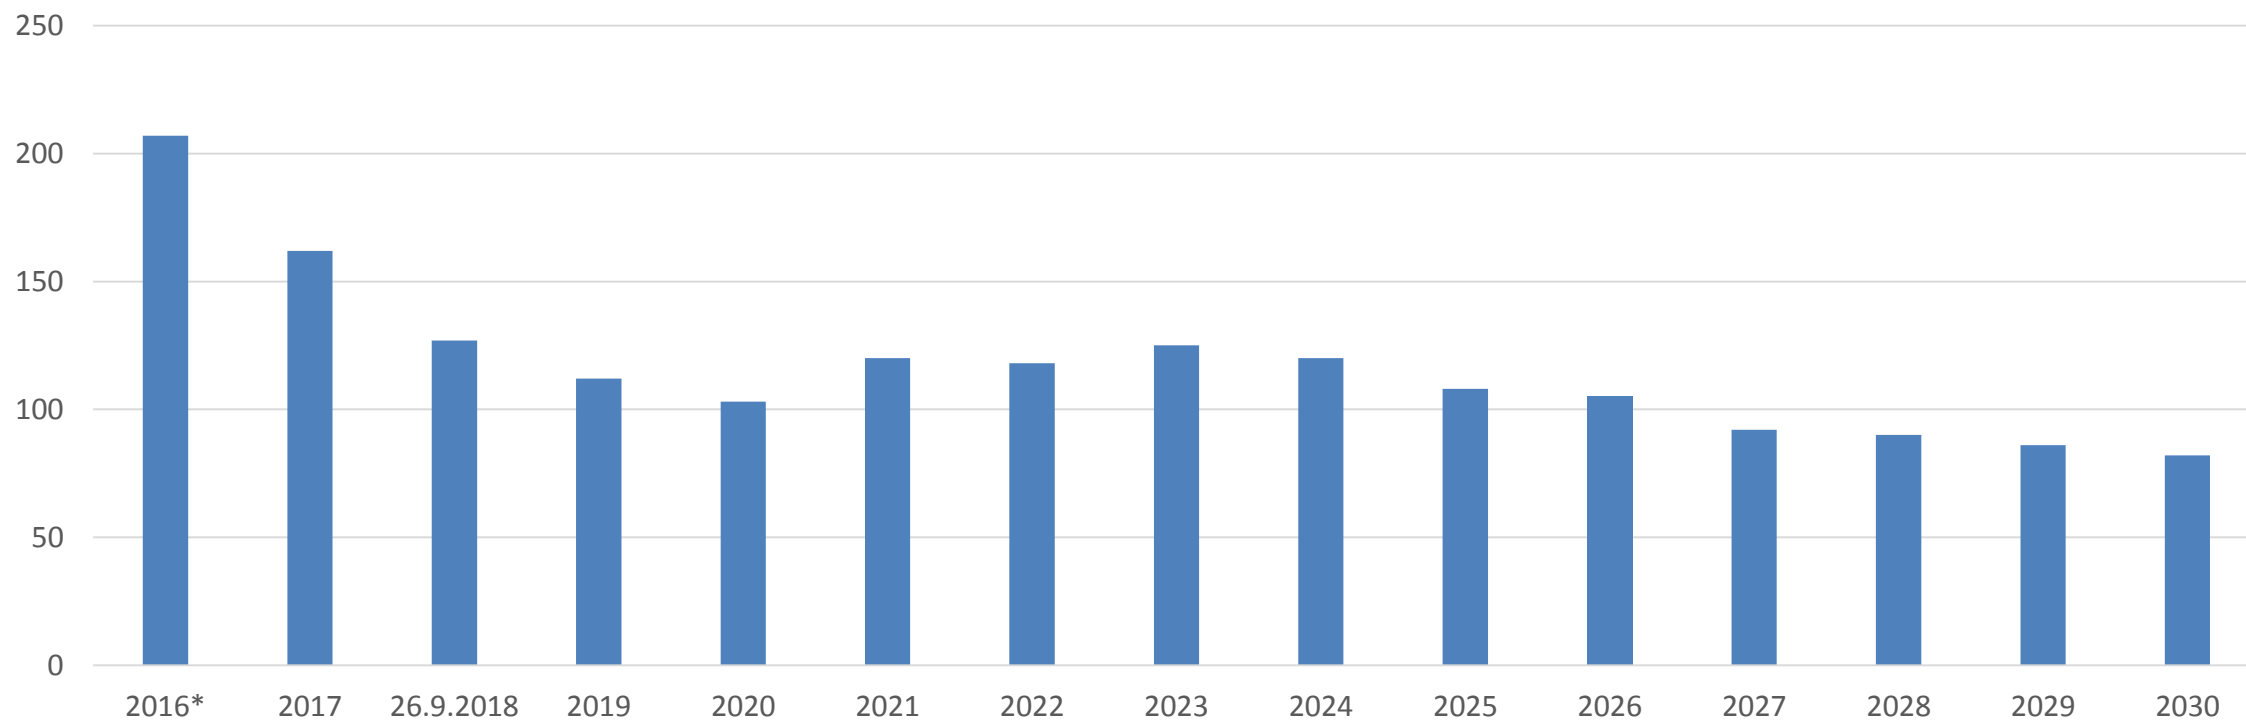

# Muuruvesi 1-6.lk

\*syntyneet 16.9.2018

# Juankoski 7-9.lk

■ 2016\* ■ 2017 ■ 26.9.2018 ■ 2019 ■ 2020 ■ 2021 ■ 2022 ■ 2023 ■ 2024 ■ 2025 ■ 2026 ■ 2027 ■ 2028 ■ 2029 ■ 2030

\*Primus kevät 2016