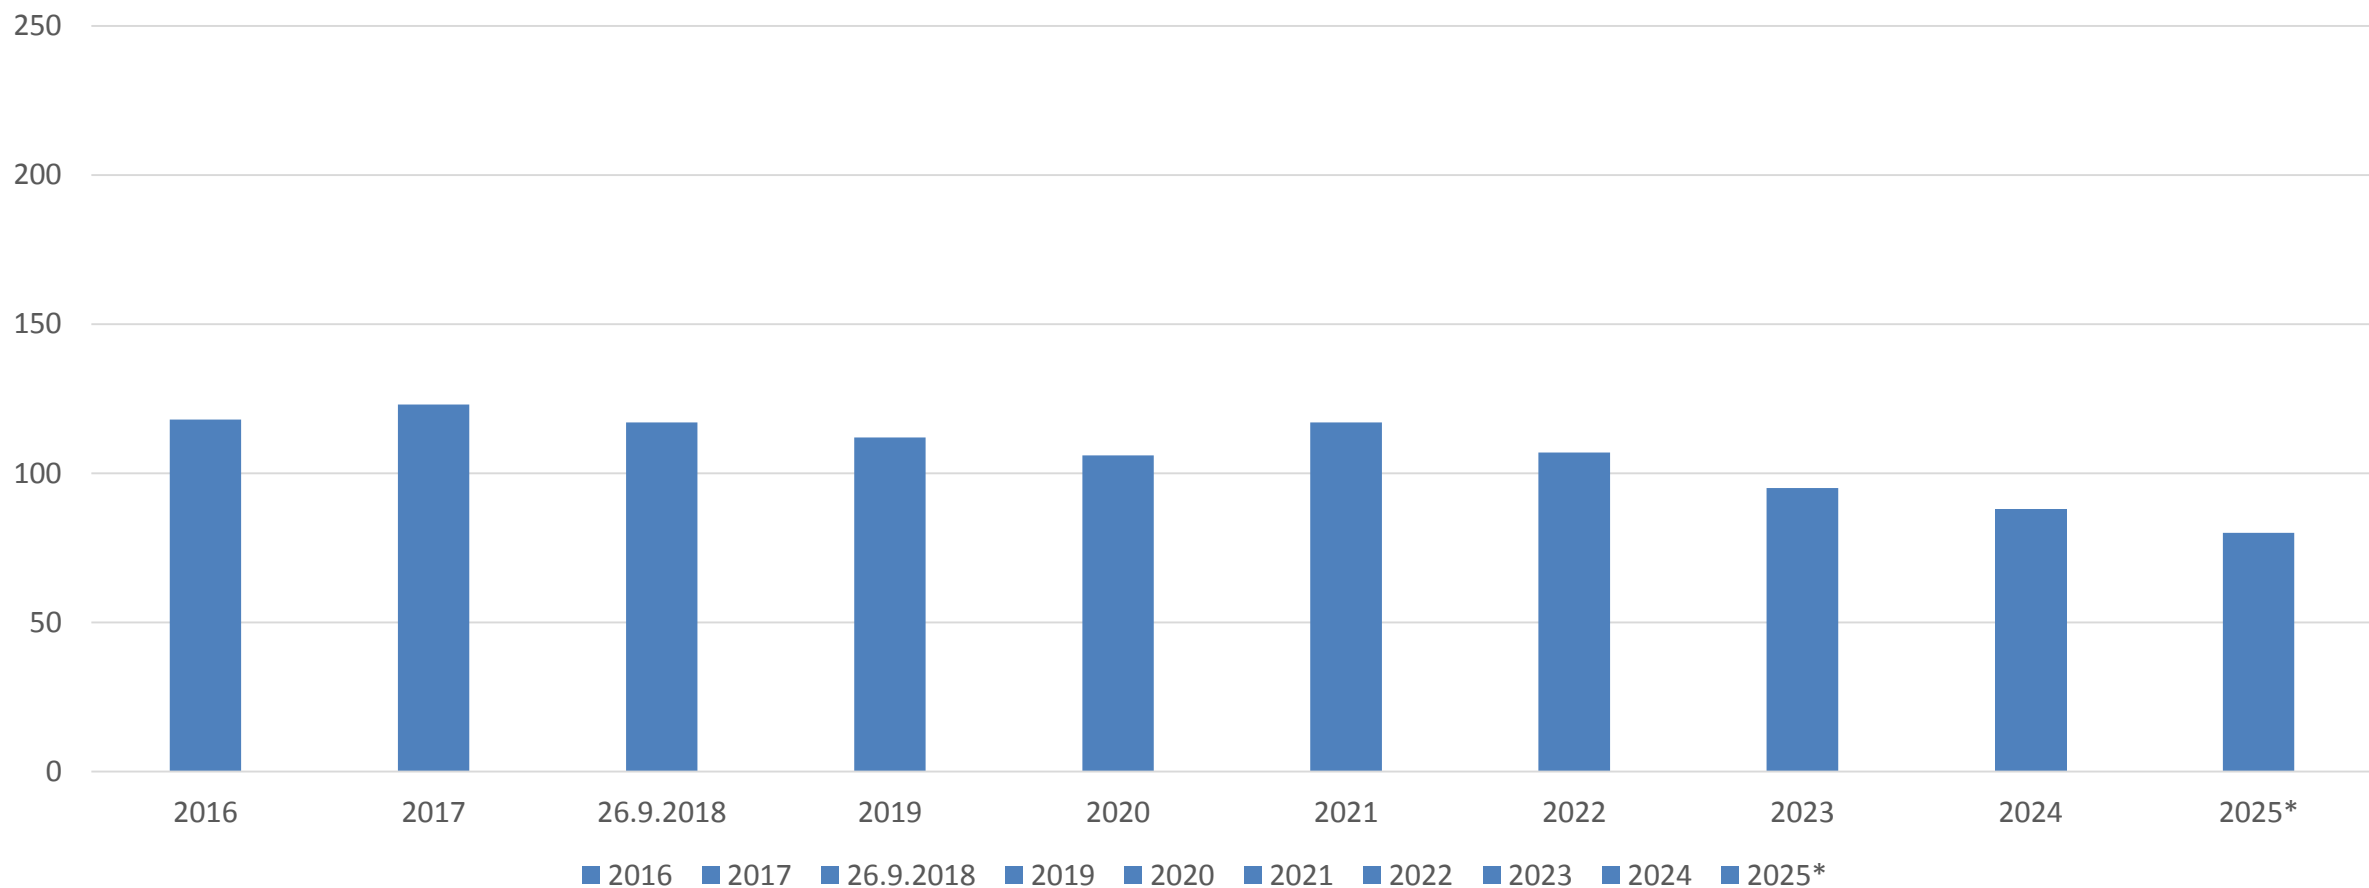

Melalahti 1-6.lk

*syntyneet 16.9.2018