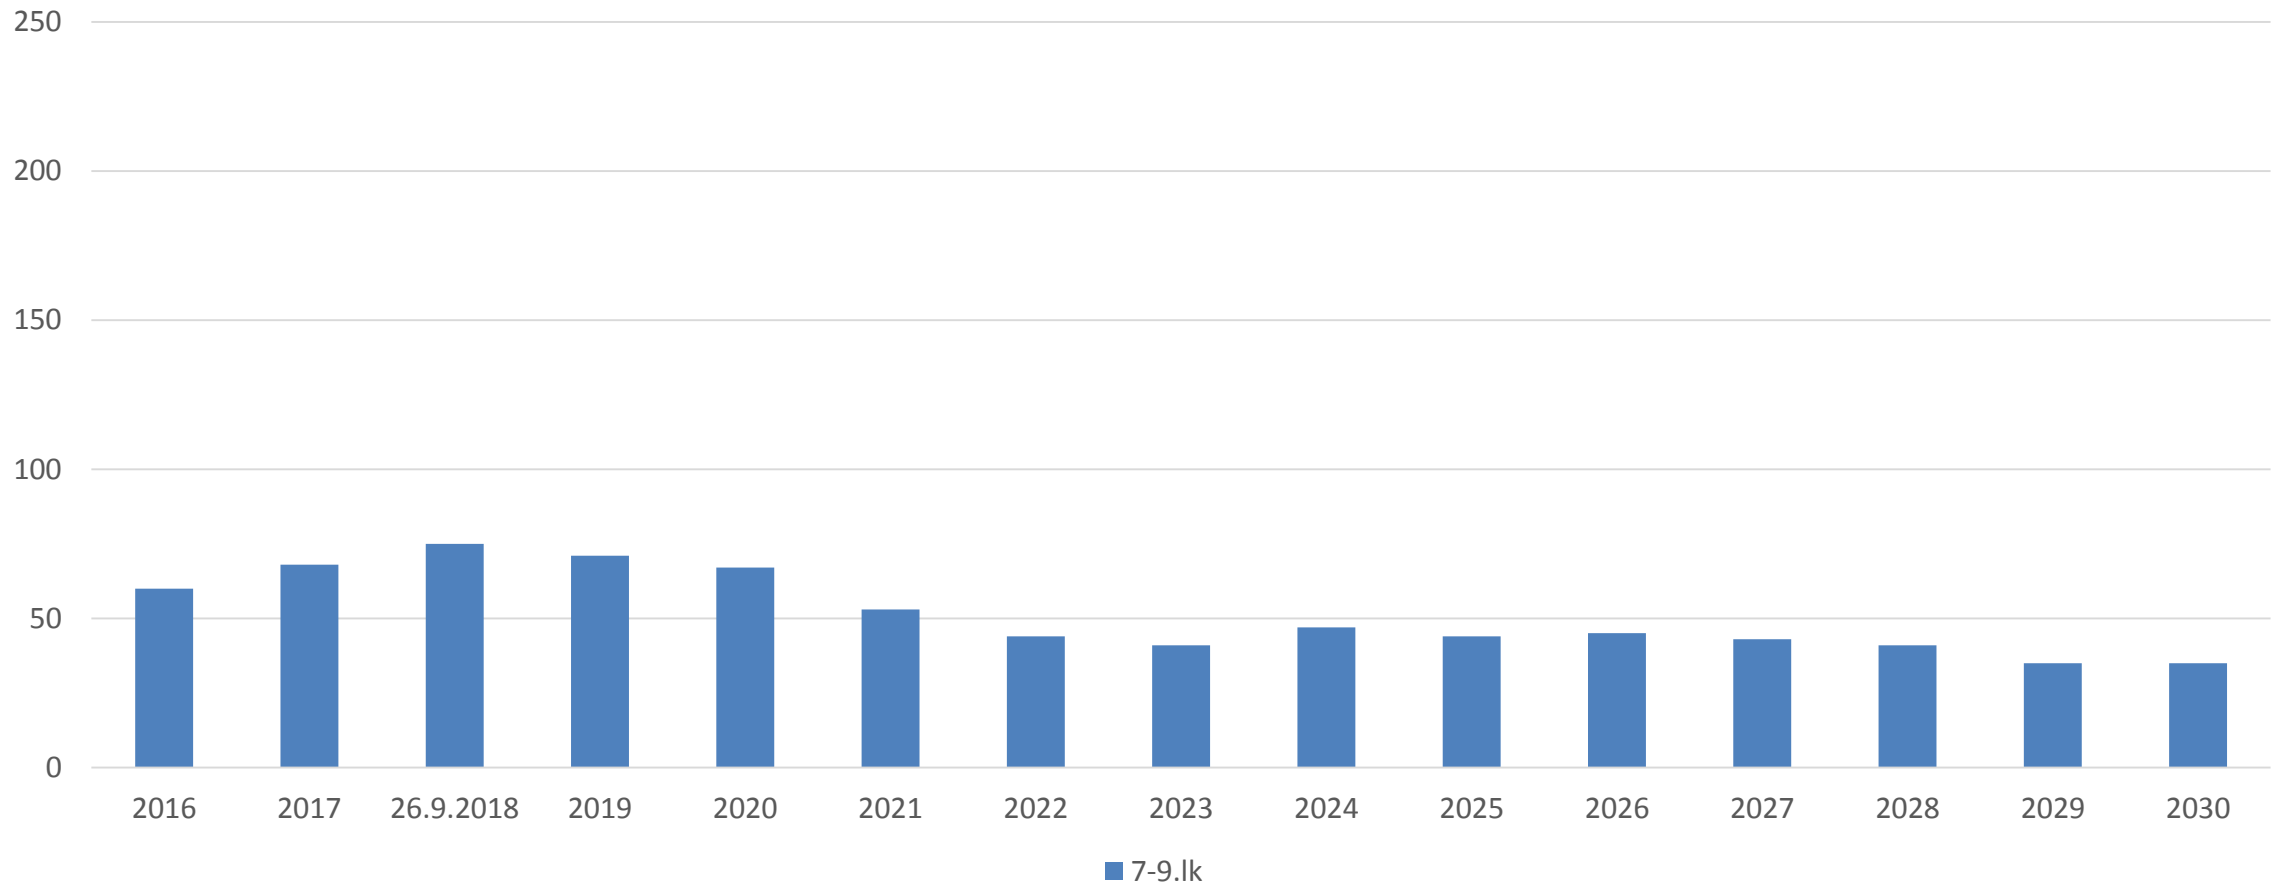

Vehmersalmi 7-9.lk