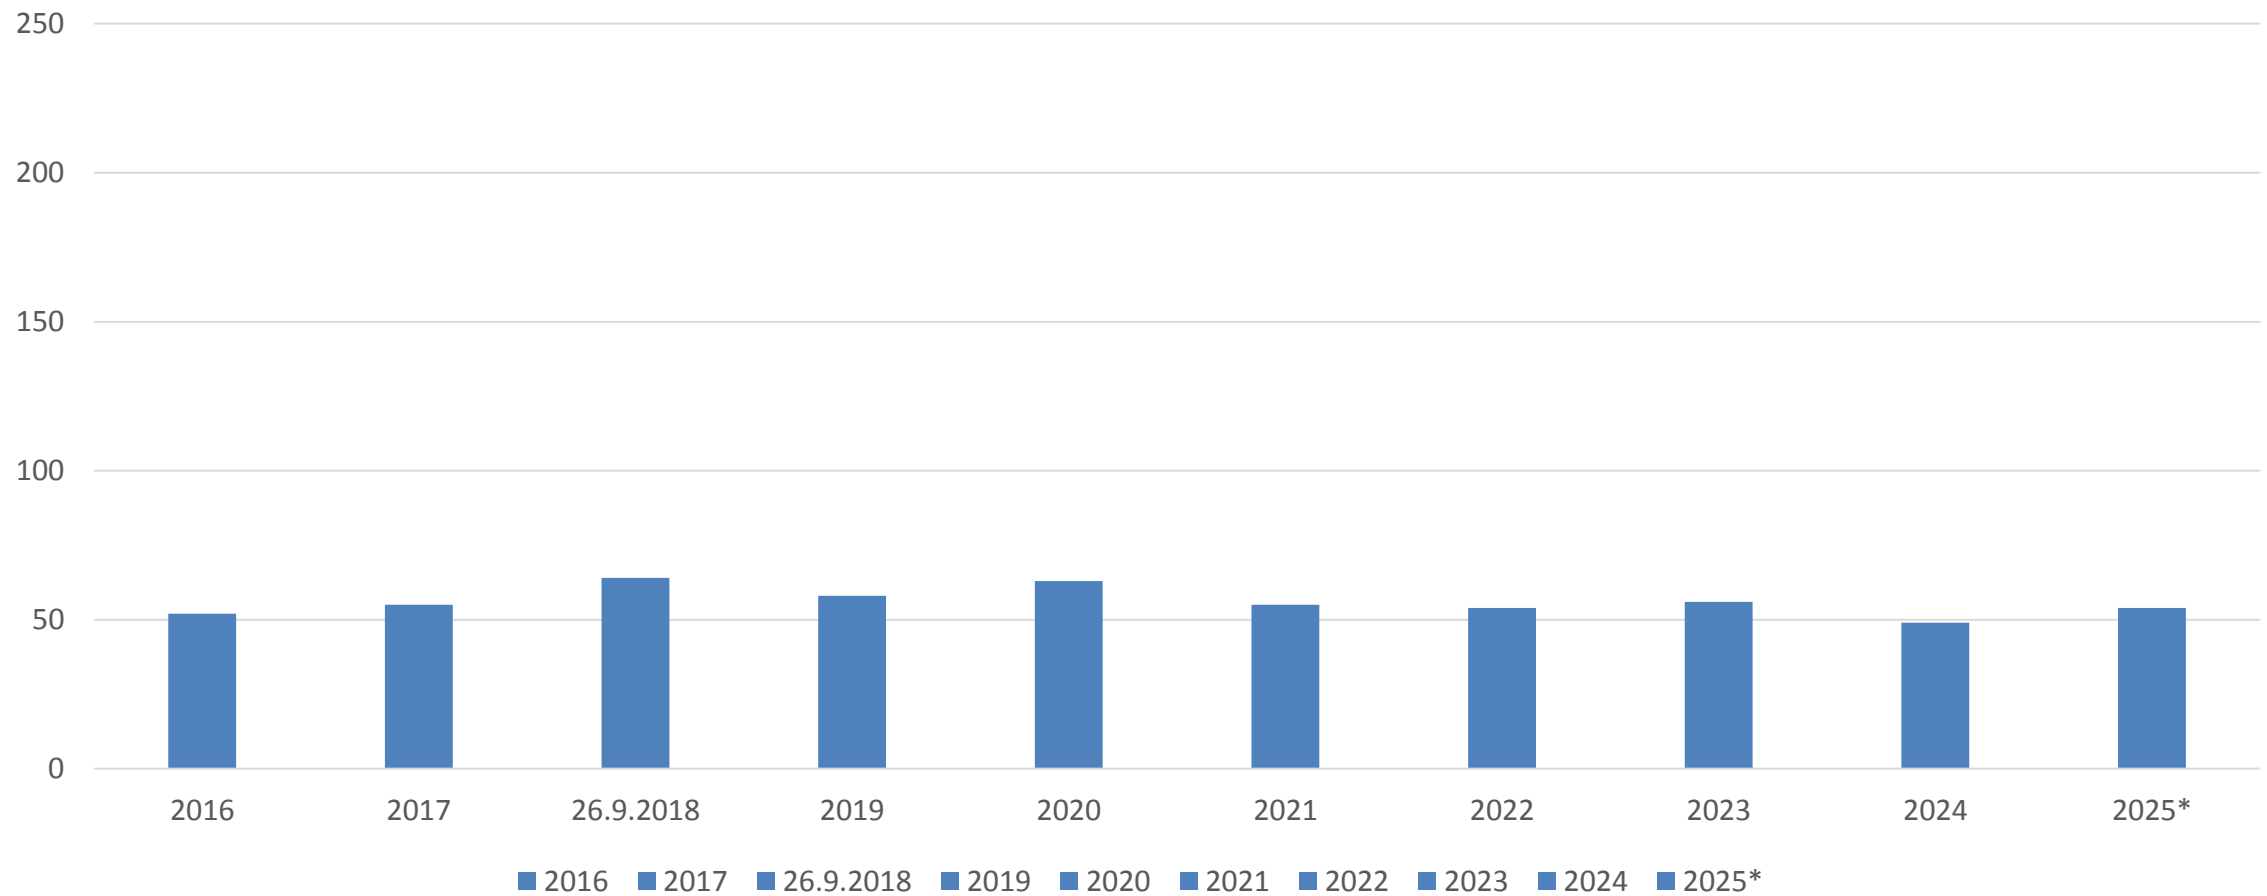

Muuruvesi 1-6.lk

*syntyneet 16.9.2018