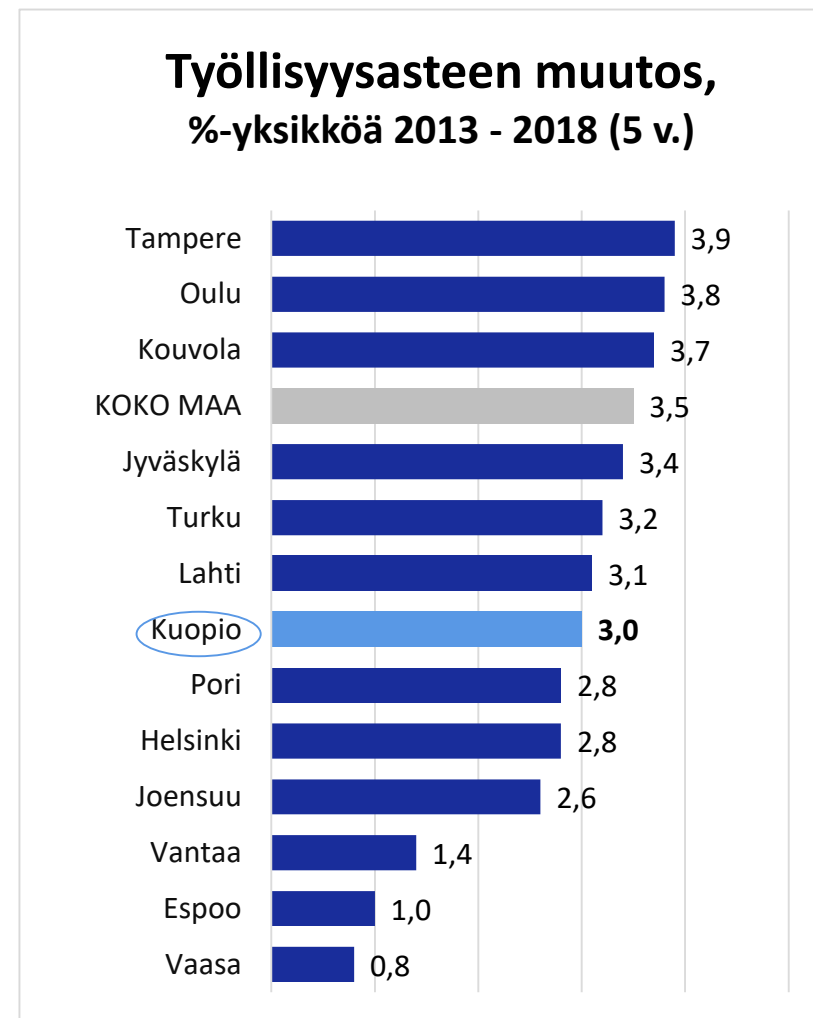

Työllisyysaste Kuopiossa ja vertailukaupungeissa 2018

Työllisyysaste Kuopiossa ja vertailukaupungeissa 2018

Lähde: Tilastokeskus; Työllisyysaste on 18-64-vuotiaiden työllisten osuus samanikäisestä väestöstä.