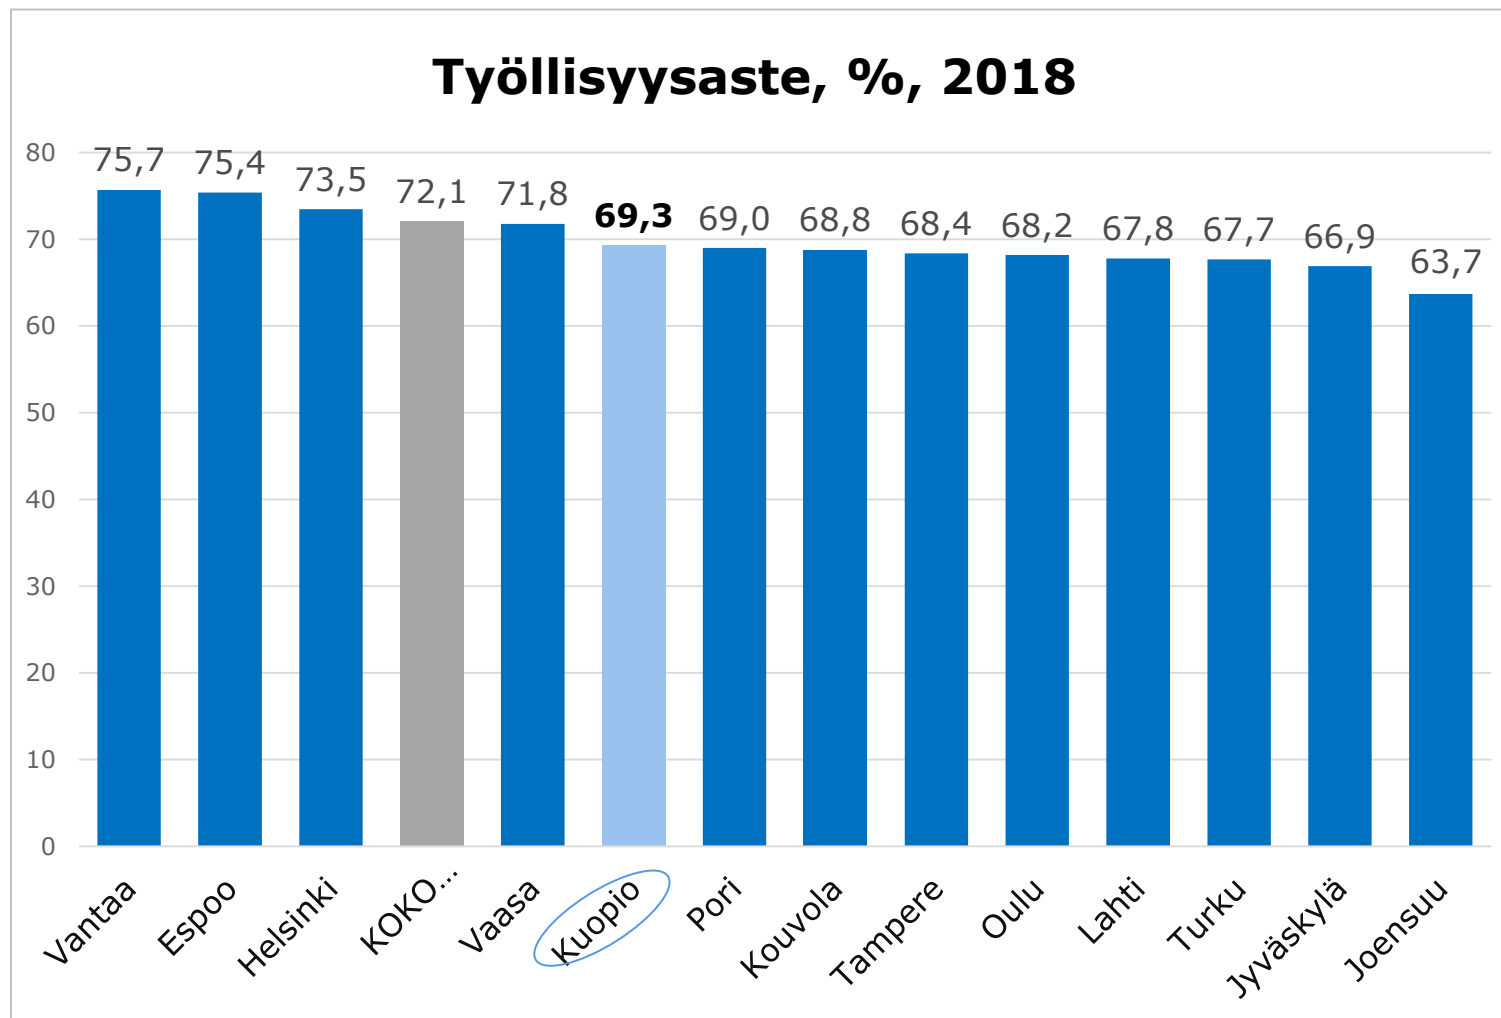

Työllisyysaste Kuopiossa ja vertailukaupungeissa 2018

Työllisyysaste Kuopiossa ja vertailukaupungeissa 2018

Lähde: Tilastokeskus; Työllisyysaste on 18-64-vuotiaiden työllisten osuus samanikäisestä väestöstä.