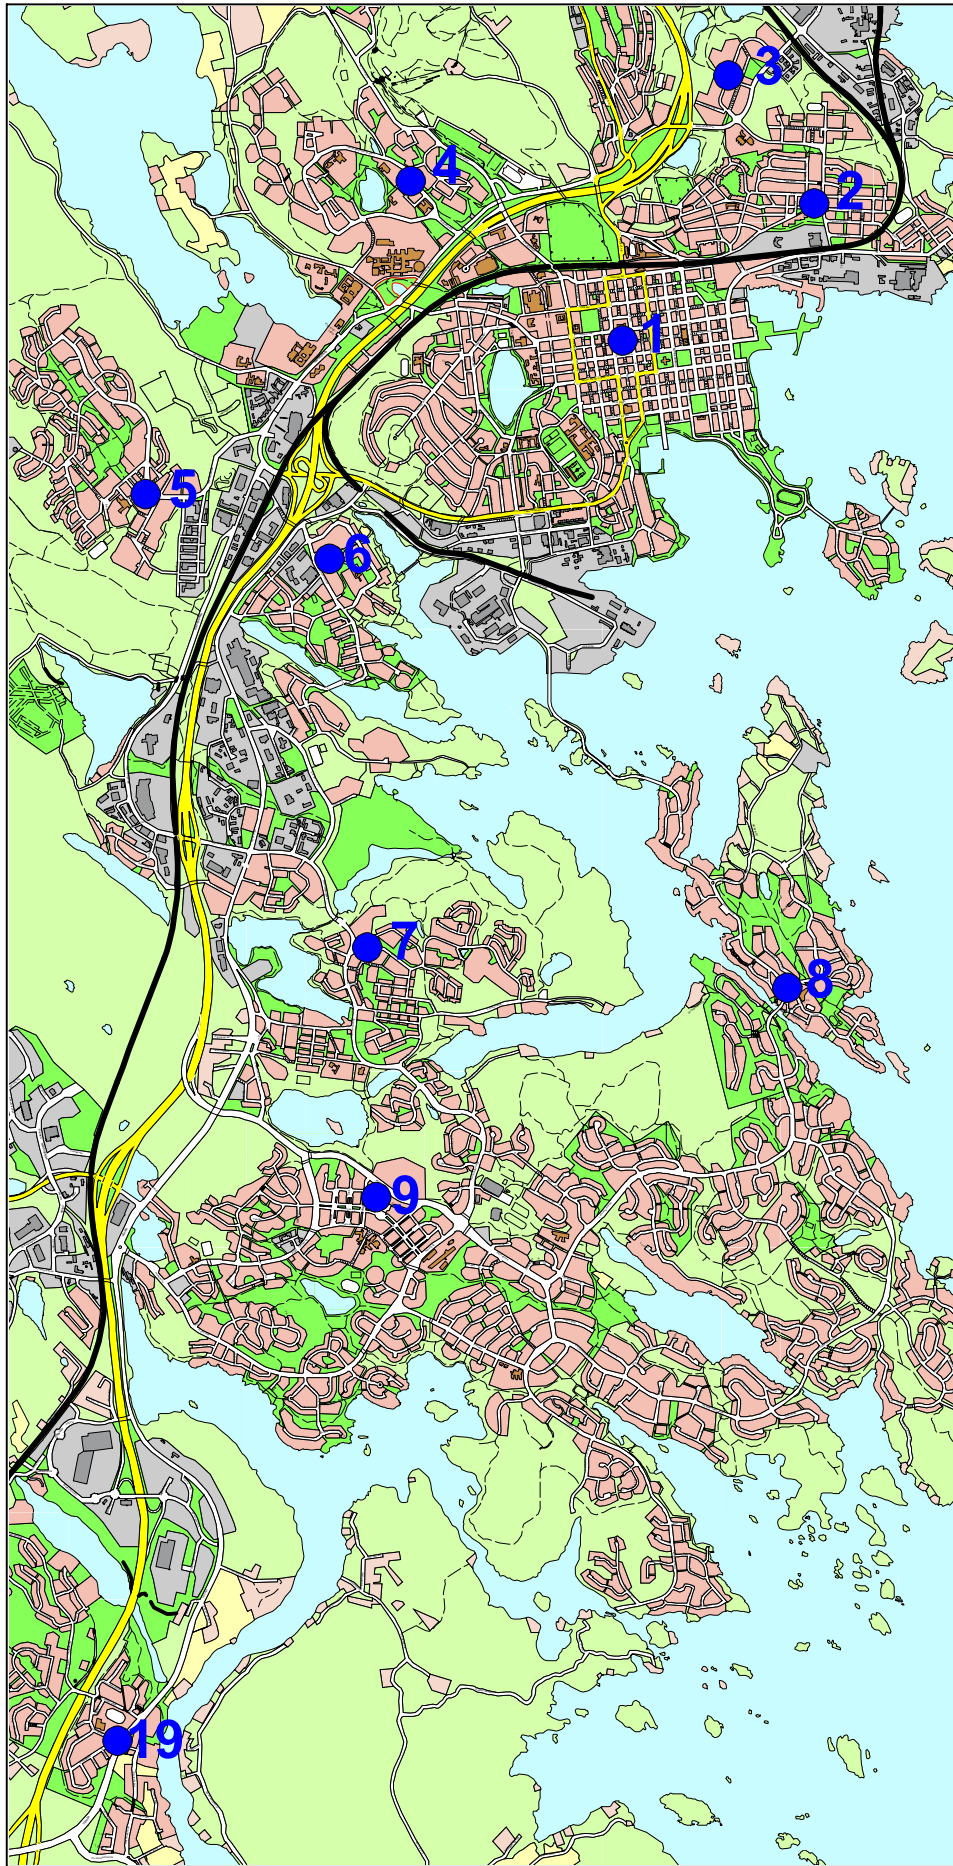

VAALIMAINOSPAIKAT ALUEVAALIT 2022

1. Tori
 - a) Puijonkatu, Osuuspankin/Sektorin edusta
 - b) Haapaniemenkatu, Sokoksen/Torikulman edusta
2. Männistön tori
3. Saarijärventie
4. Puijonlaakso, ostoskeskus
5. Neulamäen ostoskeskus
6. Särkiniemen tori
7. Jynkkä, Maitotien varsi
8. Keilankanta, Lehtoniementien varsi
9. Petosen ostoskeskus
10. Melalahti, Keskustie
11. Vehmersalmi
12. Kurkimäki
13. Karttula, torin kohta
14. Nilsia, virastotalon edusta
15. Maaninka, torin kohta
16. Juankoski, torin kohta
17. Muuruvesi
18. Säyneinen
19. Hiltulanlahti, liikennepyyrjän luona