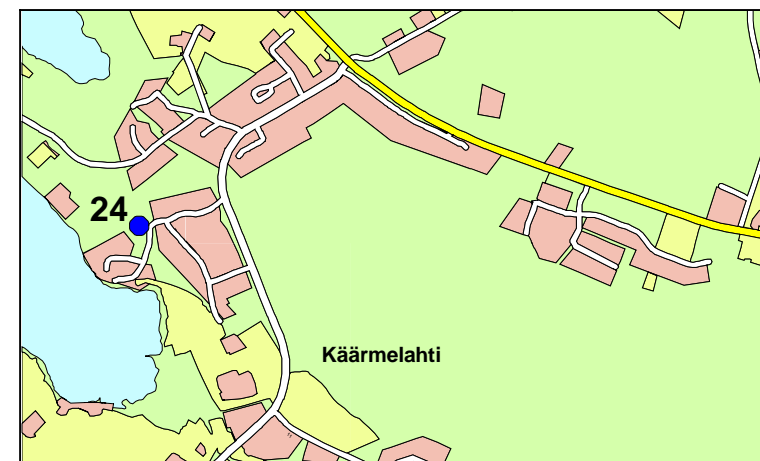

- KORTTELILEIKKIPAIKKA
- KESKUSLEIKKIPAIKKA
- ▲ LÄHILIIKUNTAPAIKKA

MAASEUTUALUEIDEN LEIKKI - JA LÄHILIIKUNTAPAIKAT 2022

JUANKOSKI

1. HYPPYRIMÄKI
2. MÄNTYTIE
3. UUSIKYLÄ

NILSIÄ

4. MÄNTYRINNE
5. JENULA
6. HAAPANIEMI
7. LAITILANTIE
8. SATAMA
9. LEIVONTIE
10. SIENITIE
11. SÄLMINTIE
12. TAHKO
13. KIERMIKALLIONTIE

MELALAHTI

14. MELALAHDENPUISTO
15. VAARUNKENTTÄ
16. MELALAHDEN YLÄASTE (TILAKESKUS)

VEHMERSALMI

17. SYVÄHIEKKA
18. SATAMA
19. VEHMERSALMEN ALA-ASTE (TILAKESKUS)
20. HAKAKUJA

MAANINKA

21. MÄNTYRANNANTIE
22. TUOMAANTIE
23. SINIKIVI
24. KÄÄRMELAHTI

KARTTULA

25. KISSAKUUSEN KOULU (TILAKESKUS)

KURKIMÄKI

26. URHEILUPUISTO