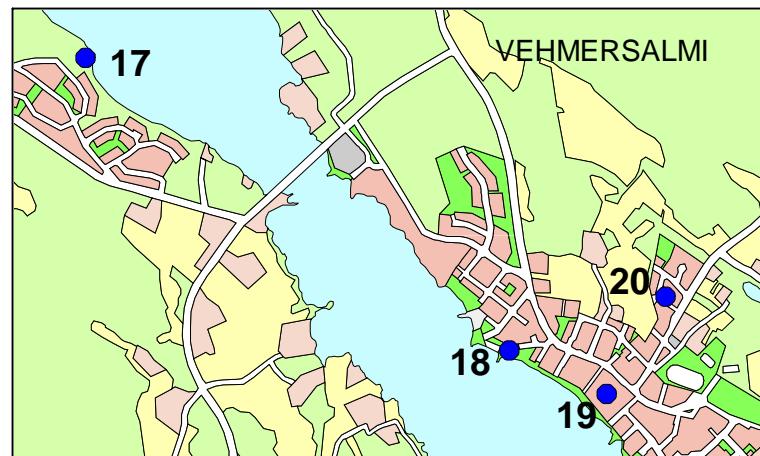

- KORTTELILEIKKIPAIKKA
- KESKUSLEIKKIPAIKKA
- ▲ LÄHILIIKUNTAPAIKKA

MAASEUTUALUEIDEN LEIKKI - JA LÄHILIIKUNTAPAIKAT 2022

JUANKOSKI

1. HYPPYRIMÄKI
2. MÄNTYTIE
3. UUSIKYLÄ

NILSIÄ

4. MÄNTYRINNE
5. JENULA
6. HAAPANIEMI
7. LAITILANTIE
8. SATAMA
9. LEIVONTIE
10. SIENITIE
11. SÄLMINTIE
12. TAHKO
13. KIERMIKALLIONTIE

MELALAHTI

14. MELALAHDENPUISTO
15. VAARUNKENTTÄ
16. MELALAHDEN YLÄASTE (TILAKESKUS)

VEHMERSALMI

17. SYVÄHIEKKA
18. SATAMA
19. VEHMERSALMEN ALA-ASTE (TILAKESKUS)
20. HAKAKUJA

MAANINKA

21. MÄNTYRANNANTIE
22. TUOMAANTIE
23. SINIKIVI
24. KÄÄRMELAHTI

KARTTULA

25. KISSAKUUSEN KOULU (TILAKESKUS)

KURKIMÄKI

26. URHEILUPUISTO