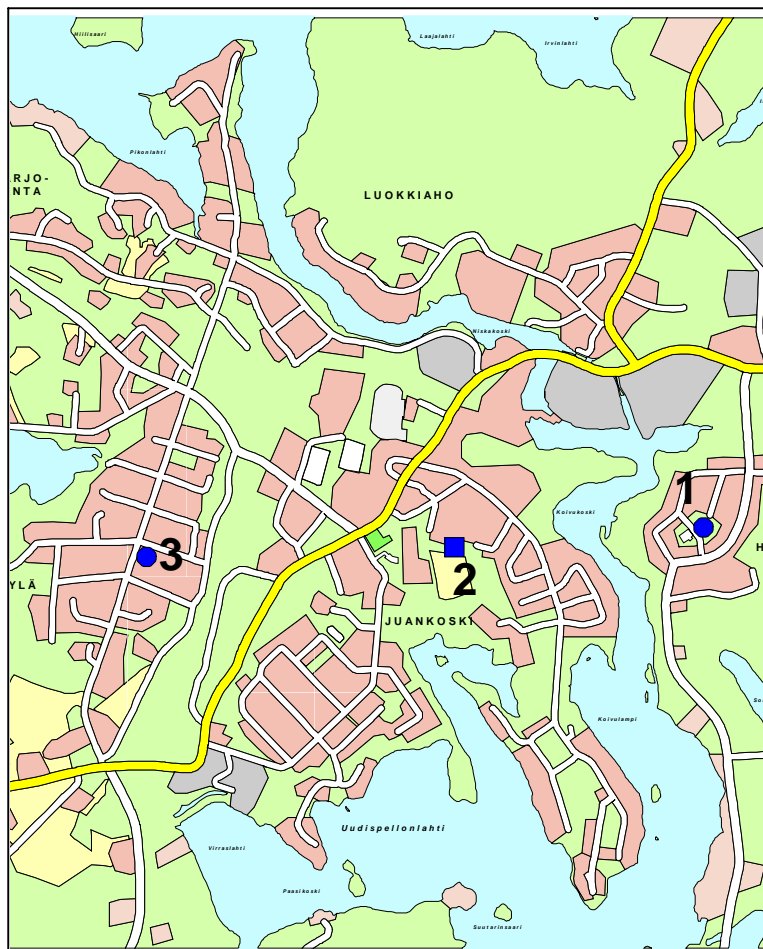

- KORTTELILEIKKIPAIKKA
- KESKUSLEIKKIPAIKKA
- ▲ LÄHILIIKUNTAPAIKKA

MAASEUTUALUEIDEN LEIKKI - JA LÄHILIIKUNTAPAIKAT 2022

JUANKOSKI

1. HYPPYRIMÄKI
2. MÄNTYTIE
3. UUSIKYLÄ

NILSIÄ

4. MÄNTYRINNE
5. JENULA
6. HAAPANIEMI
7. LAITILANTIE
8. SATAMA
9. LEIVONTIE
10. SIENITIE
11. SÄLMINTIE
12. TAHKO
13. KIERMIKALLIONTIE

MELALAHTI

14. MELALAHDENPUISTO
15. VAARUNKENTTÄ
16. MELALAHDEN YLÄASTE (TILAKESKUS)

VEHMERSALMI

17. SYVÄHIEKKA
18. SATAMA
19. VEHMERSALMEN ALA-ASTE (TILAKESKUS)
20. HAKAKUJA

MAANINKA

21. MÄNTYRANNANTIE
22. TUOMAANTIE
23. SINIKIVI
24. KÄÄRMELAHTI

KARTTULA

25. KISSAKUUSEN KOULU (TILAKESKUS)

KURKIMÄKI

26. URHEILUPUISTO