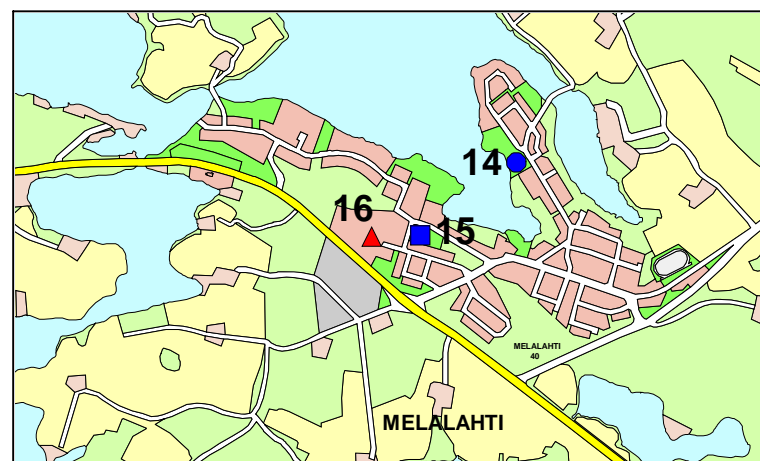

- KORTTELILEIKKIPAIKKA
- KESKUSLEIKKIPAIKKA
- ▲ LÄHILIIKUNTAPAIKKA

MAASEUTUALUEIDEN LEIKKI - JA LÄHILIIKUNTAPAIKAT 2022

JUANKOSKI

1. HYPPYRIMÄKI
2. MÄNTYTIE
3. UUSIKYLÄ

NILSIÄ

4. MÄNTYRINNE
5. JENULA
6. HAAPANIEMI
7. LAITILANTIE
8. SATAMA
9. LEIVONTIE
10. SIENITIE
11. SÄLMINTIE
12. TAHKO
13. KIERMIKALLIONTIE

MELALAHTI

14. MELALAHDENPUISTO
15. VAARUNKENTTÄ
16. MELALAHDEN YLÄASTE (TILAKESKUS)

VEHMERSALMI

17. SYVÄHIEKKA
18. SATAMA
19. VEHMERSALMEN ALA-ASTE (TILAKESKUS)
20. HAKAKUJA

MAANINKA

21. MÄNTYRANNANTIE
22. TUOMAANTIE
23. SINIKIVI
24. KÄÄRMELAHTI

KARTTULA

25. KISSAKUUSEN KOULU (TILAKESKUS)

KURKIMÄKI

26. URHEILUPUISTO