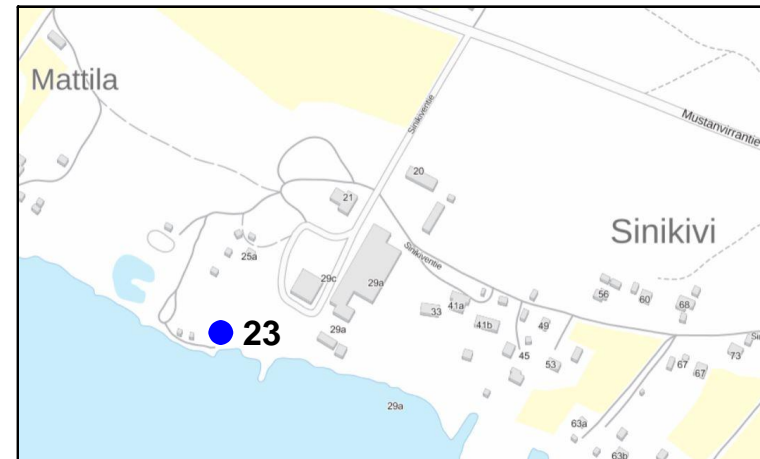

- KORTTELILEIKKIPAIKKA
- KESKUSLEIKKIPAIKKA
- ▲ LÄHILIIKUNTAPAIKKA

MAASEUTUALUEIDEN LEIKKI - JA LÄHILIIKUNTAPAIKAT 2022

JUANKOSKI

1. HYPPYRIMÄKI
2. MÄNTYTIE
3. UUSIKYLÄ

NILSIÄ

4. MÄNTYRINNE
5. JENULA
6. HAAPANIEMI
7. LAITILANTIE
8. SATAMA
9. LEIVONTIE
10. SIENITIE
11. SÄLMINTIE
12. TAHKO
13. KIERMIKALLIONTIE

MELALAHTI

14. MELALAHDENPUISTO
15. VAARUNKENTTÄ
16. MELALAHDEN YLÄASTE (TILAKESKUS)

VEHMERSALMI

17. SYVÄHIEKKA
18. SATAMA
19. VEHMERSALMEN ALA-ASTE (TILAKESKUS)
20. HAKAKUJA

MAANINKA

21. MÄNTYRANNANTIE
22. TUOMAANTIE
23. SINIKIVI
24. KÄÄRMELAHTI

KARTTULA

25. KISSAKUUSEN KOULU (TILAKESKUS)

KURKIMÄKI

26. URHEILUPUISTO