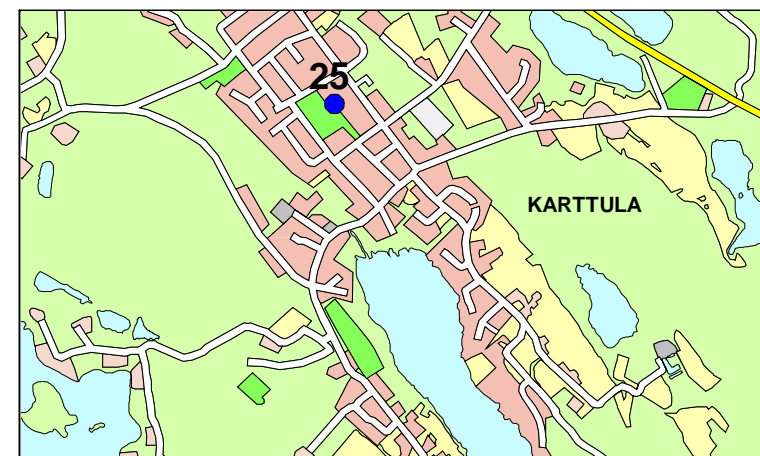

- KORTTELILEIKKIPAIKKA
- KESKUSLEIKKIPAIKKA
- ▲ LÄHILIIKUNTAPAIKKA

MAASEUTUALUEIDEN LEIKKI - JA LÄHILIIKUNTAPAIKAT 2022

JUANKOSKI

1. HYPPYRIMÄKI
2. MÄNTYTIE
3. UUSIKYLÄ

NILSIÄ

4. MÄNTYRINNE
5. JENULA
6. HAAPANIEMI
7. LAITILANTIE
8. SATAMA
9. LEIVONTIE
10. SIENITIE
11. SÄLMINTIE
12. TAHKO
13. KIERMIKALLIONTIE

MELALAHTI

14. MELALAHDENPUISTO
15. VAARUNKENTTÄ
16. MELALAHDEN YLÄASTE (TILAKESKUS)

VEHMERSALMI

17. SYVÄHIEKKA
18. SATAMA
19. VEHMERSALMEN ALA-ASTE (TILAKESKUS)
20. HAKAKUJA

MAANINKA

21. MÄNTYRANNANTIE
22. TUOMAANTIE
23. SINIKIVI
24. KÄÄRMELAHTI

KARTTULA

25. KISSAKUUSEN KOULU (TILAKESKUS)

KURKIMÄKI

26. URHEILUPUISTO