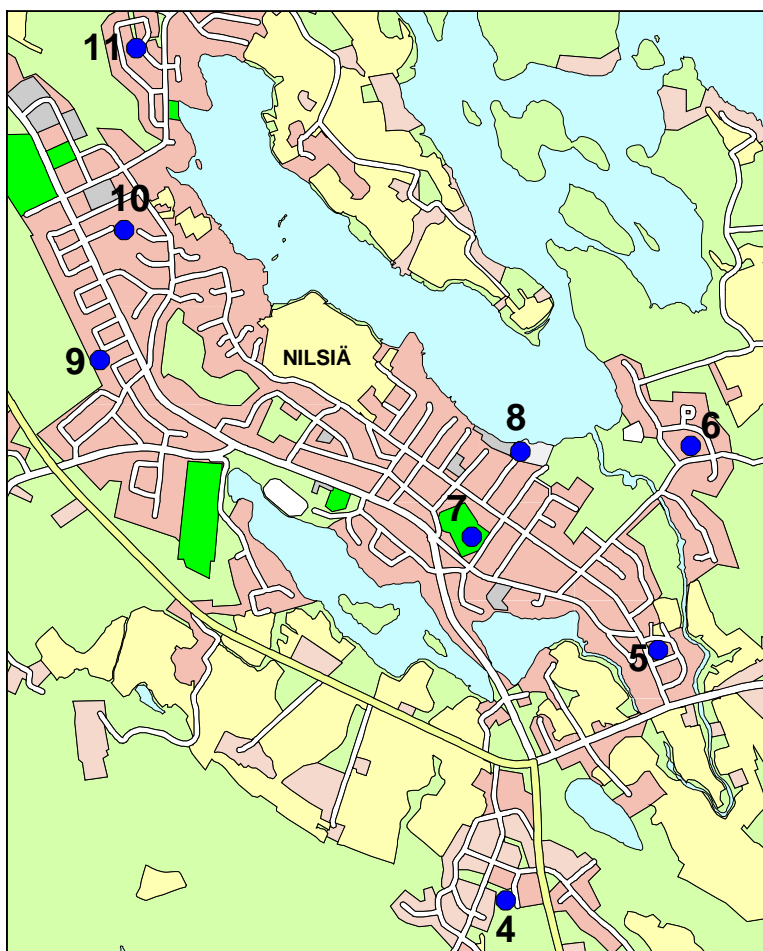

- KORTTELILEIKKIPAIKKA
- KESKUSLEIKKIPAIKKA
- ▲ LÄHILIIKUNTAPAIKKA

MAASEUTUALUEIDEN LEIKKI - JA LÄHILIIKUNTAPAIKAT 2022

JUANKOSKI

1. HYPPYRIMÄKI
2. MÄNTYTIE
3. UUSIKYLÄ

NILSIÄ

4. MÄNTYRINNE
5. JENULA
6. HAAPANIEMI
7. LAITILANTIE
8. SATAMA
9. LEIVONTIE
10. SIENITIE
11. SÄLMINTIE
12. TAHKO
13. KIERMIKALLIONTIE

MELALAHTI

14. MELALAHDENPUISTO
15. VAARUNKENTTÄ
16. MELALAHDEN YLÄASTE (TILAKESKUS)

VEHMERSALMI

17. SYVÄHIEKKA
18. SATAMA
19. VEHMERSALMEN ALA-ASTE (TILAKESKUS)
20. HAKAKUJA

MAANINKA

21. MÄNTYRANNANTIE
22. TUOMAANTIE
23. SINIKIVI
24. KÄÄRMELAHTI

KARTTULA

25. KISSAKUUSEN KOULU (TILAKESKUS)

KURKIMÄKI

26. URHEILUPUISTO