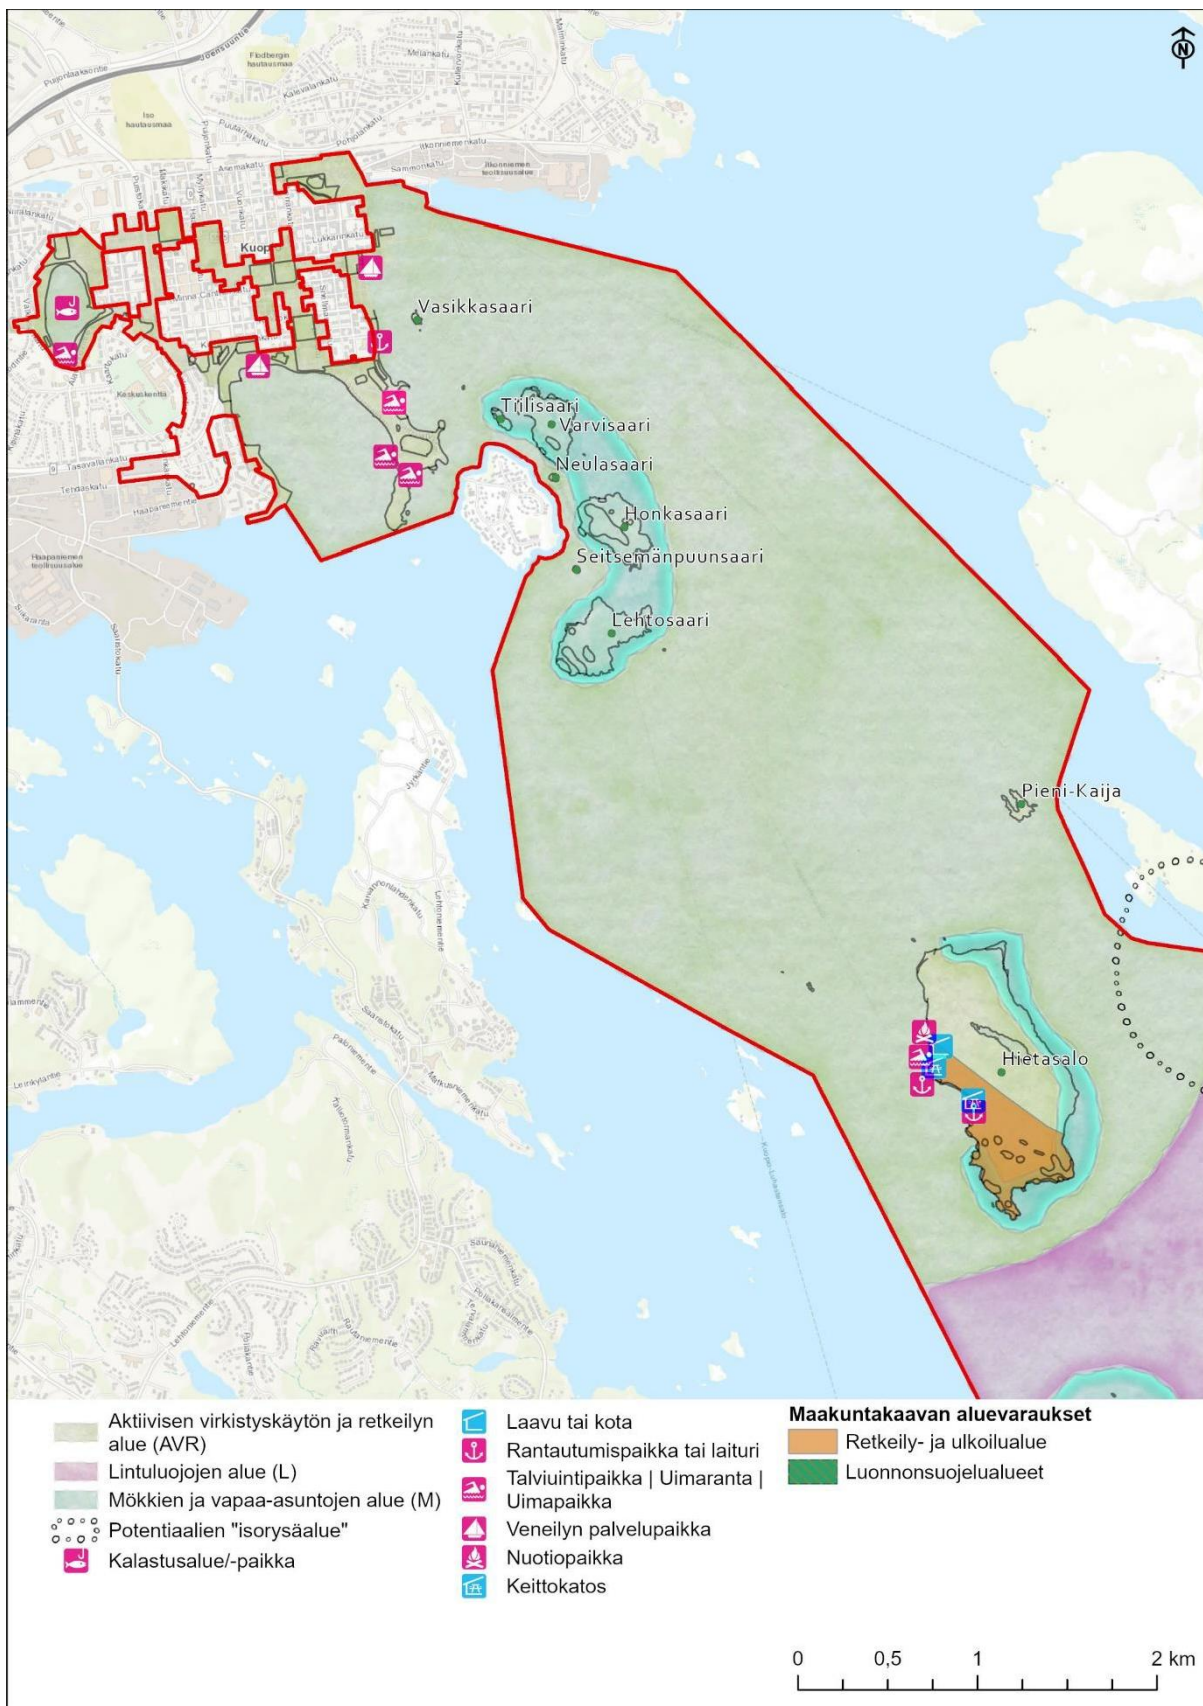

Liite 2 Saariston maankäyttöalueet ja retkeilyrakenteet

Kuopion kansallisen kaupunkipuiston saariston maankäyttöalueet ja retkeilyrakenteet pohjoisosassa.

Kuopion kansallisen kaupunkipuiston saariston maankäyttöalueet ja retkeilyrakenteet keskiosassa.

Kuopion kansallisen kaupunkipuiston saariston maankäyttöalueet ja retkeilyrakenteet eteläosassa.