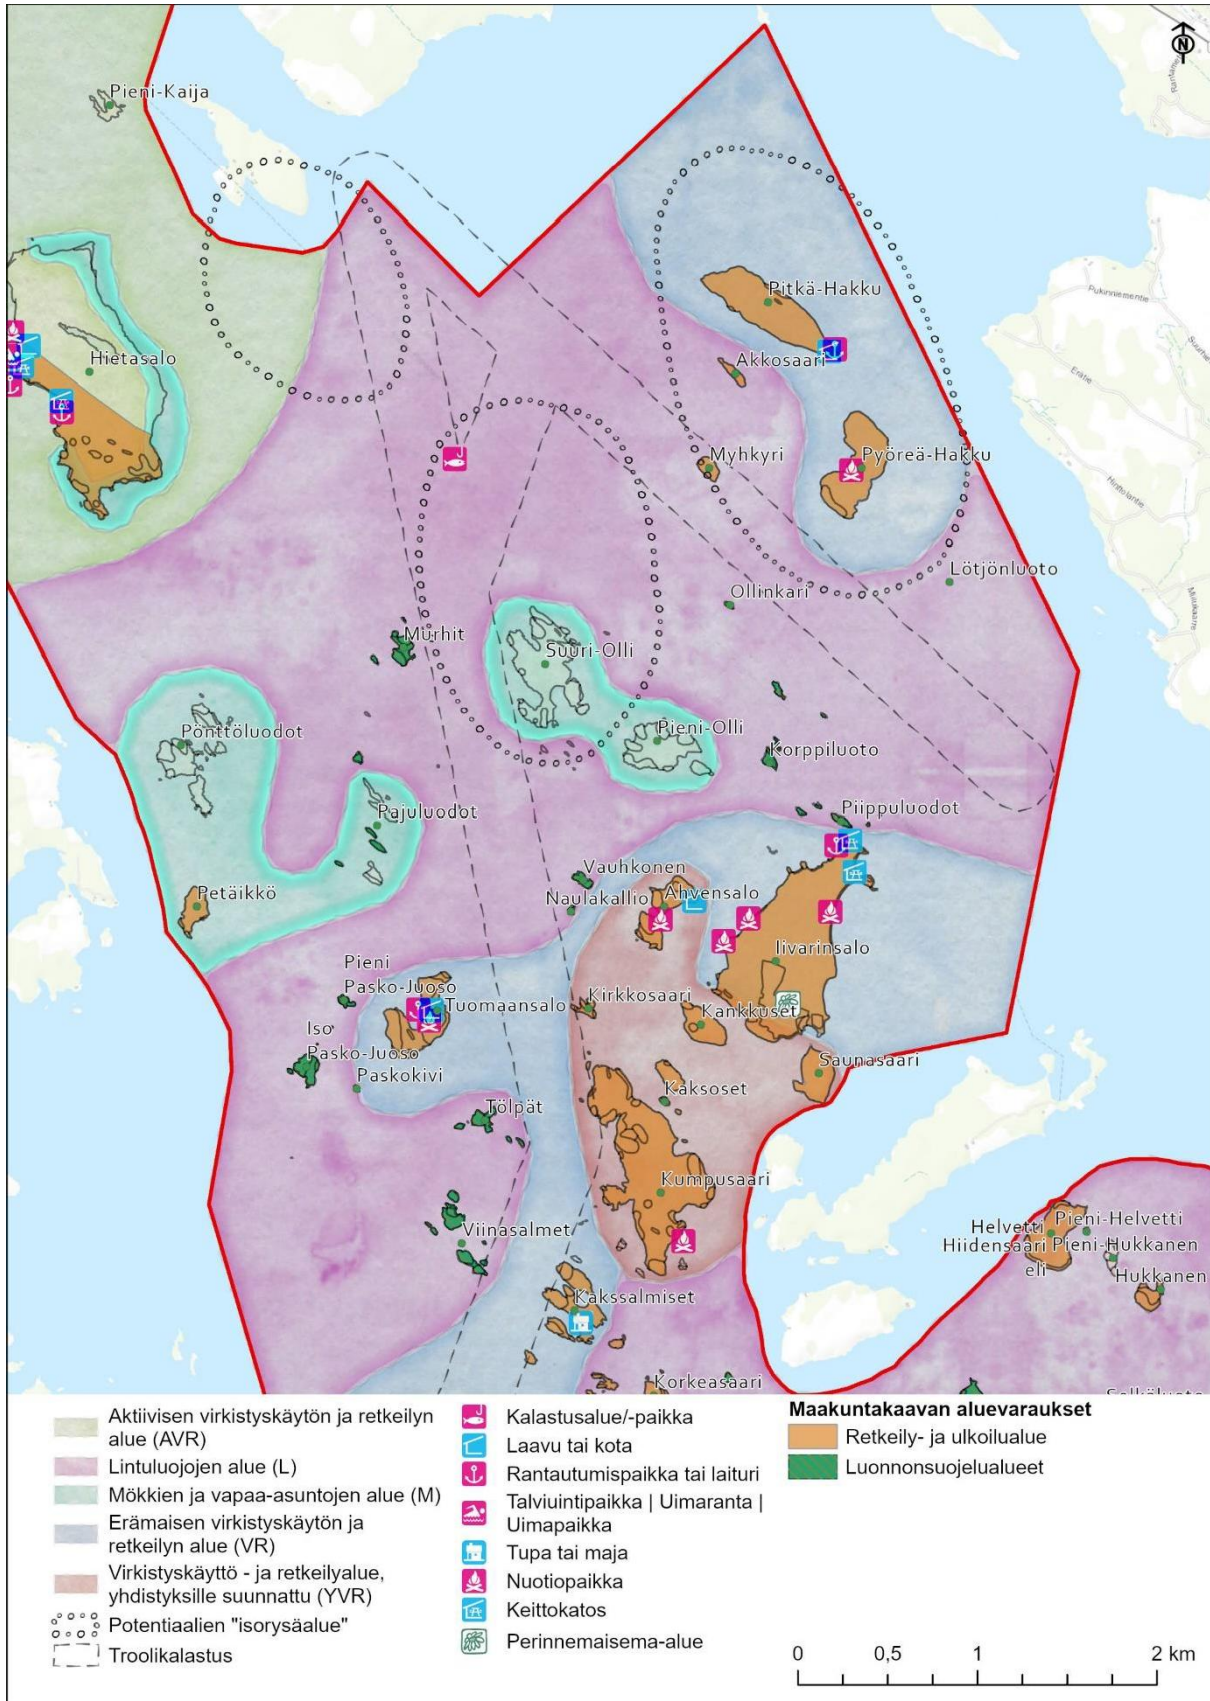

Liite 2 Saariston maankäyttöalueet ja retkeilyrakenteet

Kuopion kansallisen kaupunkipuiston saariston maankäyttöalueet ja retkeilyrakenteet pohjoisosassa.

Kuopion kansallisen kaupunkipuiston saariston maankäyttöalueet ja retkeilyrakenteet keskiosassa.

Kuopion kansallisen kaupunkipuiston saariston maankäyttöalueet ja retkeilyrakenteet eteläosassa.