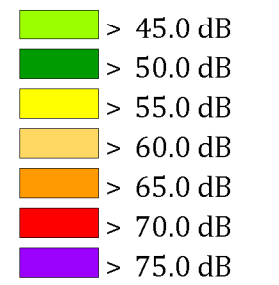

**KUOPION KAUPUNGIN  
MELUSELVITYS 2022**

**Heinjoen moottoriratojen  
meluvyöhykkeet**

**Harjoituspäivä:  
Rallicross ja -sprint, motocross,  
karting sekä enduro**

**Päivä-ilta-yömelutaso  
Lden (dB)**

CNOSSOS-laskentamalli  
(direktiivi 2021/1226):  
laskentakorkeus 4 m  
laskentatiheys 25 x 25 m

Taustakartta:  
Maanmittauslaitoksen  
Peruskarttarasteri  
04/2022

Mittakaava: 1:15000

WSP Finland Oy  
7.6.2022