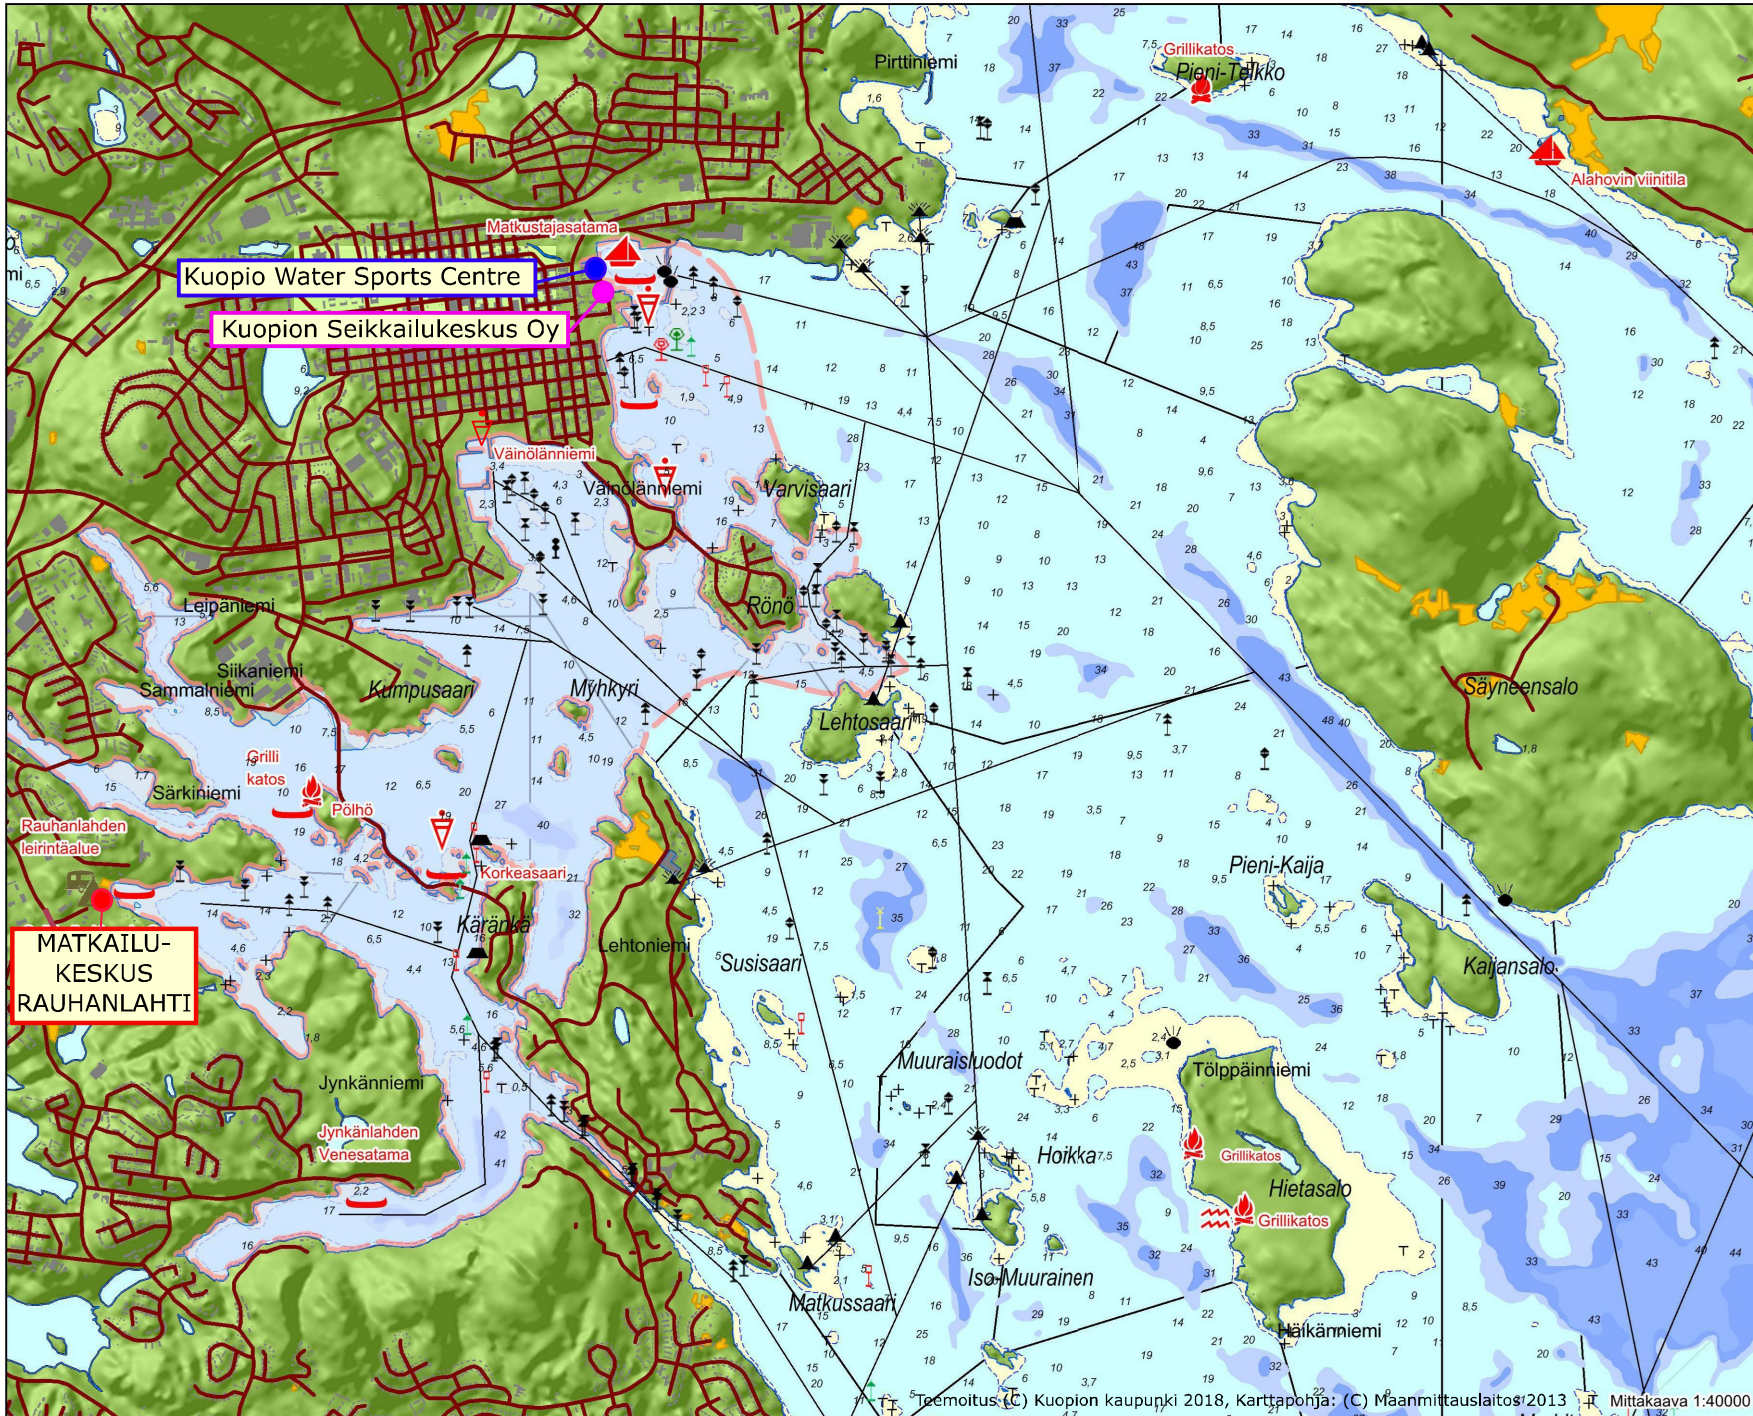

Keskusta - Rauhalahden melontakartta

Melontakartta

Symbolien merkitykset

-  - melontalaituri
-  - grillikatos/laavu
-  - jäätelökioski
-  - laivareitti
-  - suojaista vesistöalue

VÄLINEVUOKRAUSTA:

Kuopio Water Sports Centre
Tulliportinkatu 1
70100 Kuopio
www.kwsc.fi
Email: info@kwsc.fi
Puh: 044-9579396