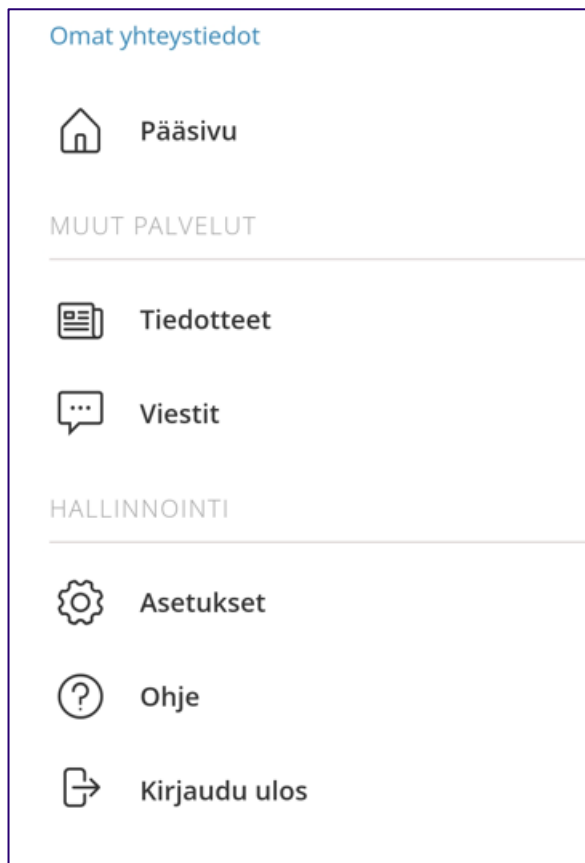

Ohjeet ja asetukset

Ohjelman päävalikosta (kolme viivaa oikeassa yläkulmassa) löytyy omat yhteystiedot, asetukset sekä ohjeet.

Tarkemmat ohjeet Edlevon käytöstä löytyvät ohjeista Edlevon käyttöön huoltajille.