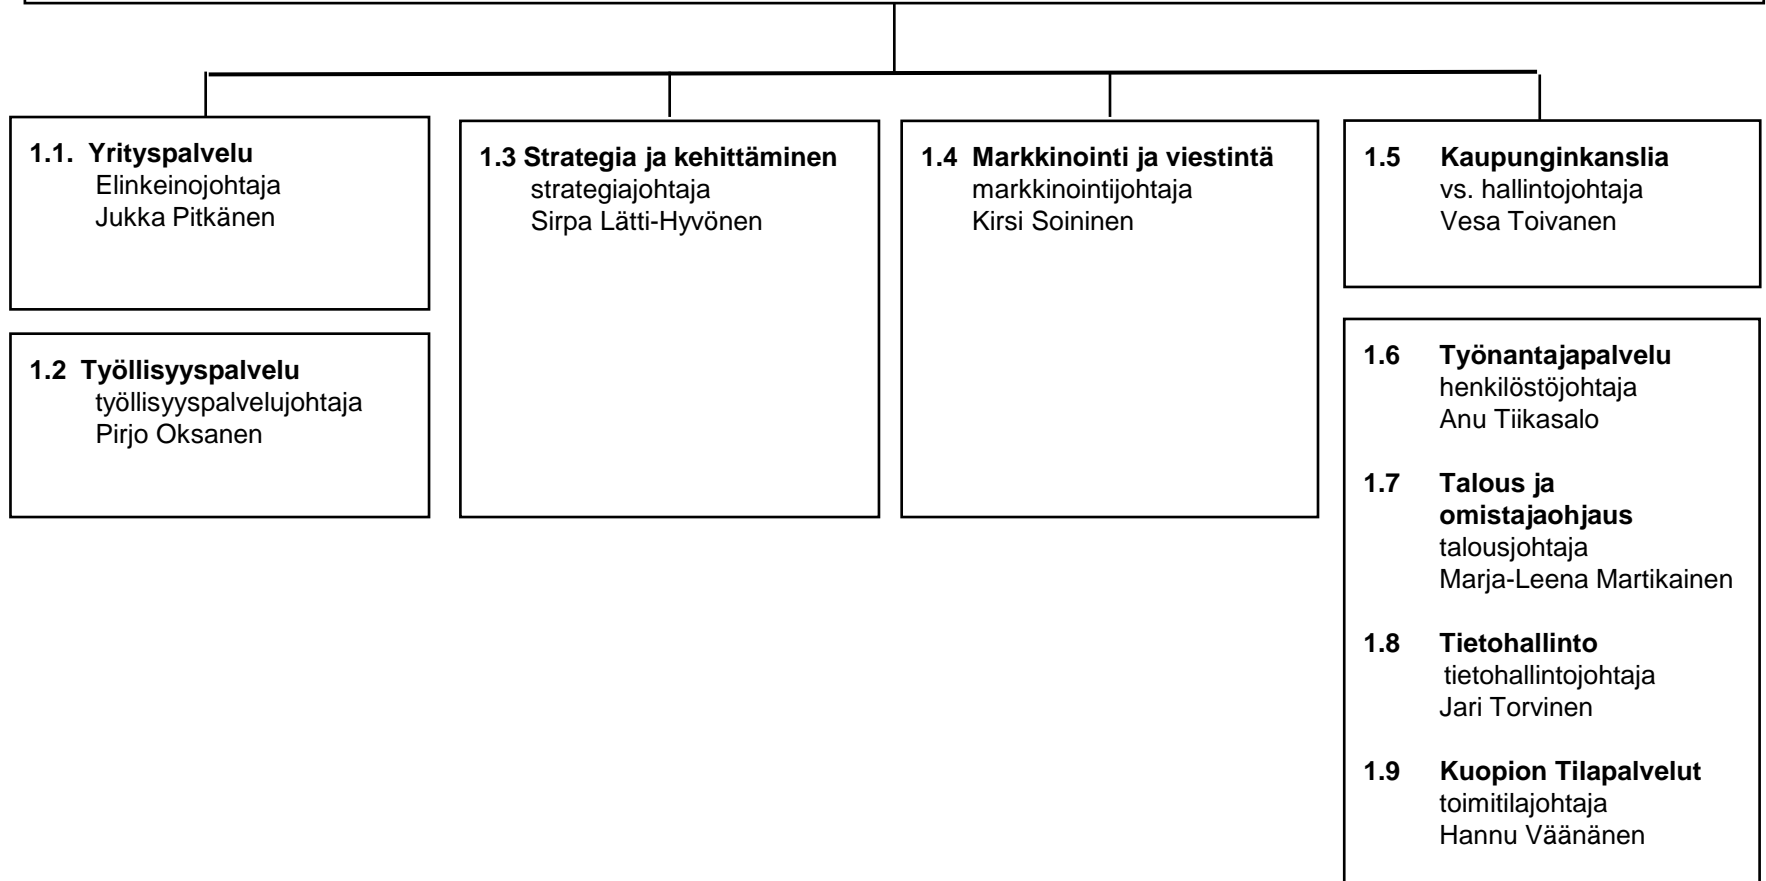

## 2. Kaupunkiympäristön palvelualue

Apulaiskaupunginjohtaja Jari Kyllönen

hankejohtaja  
Antti Niskanen