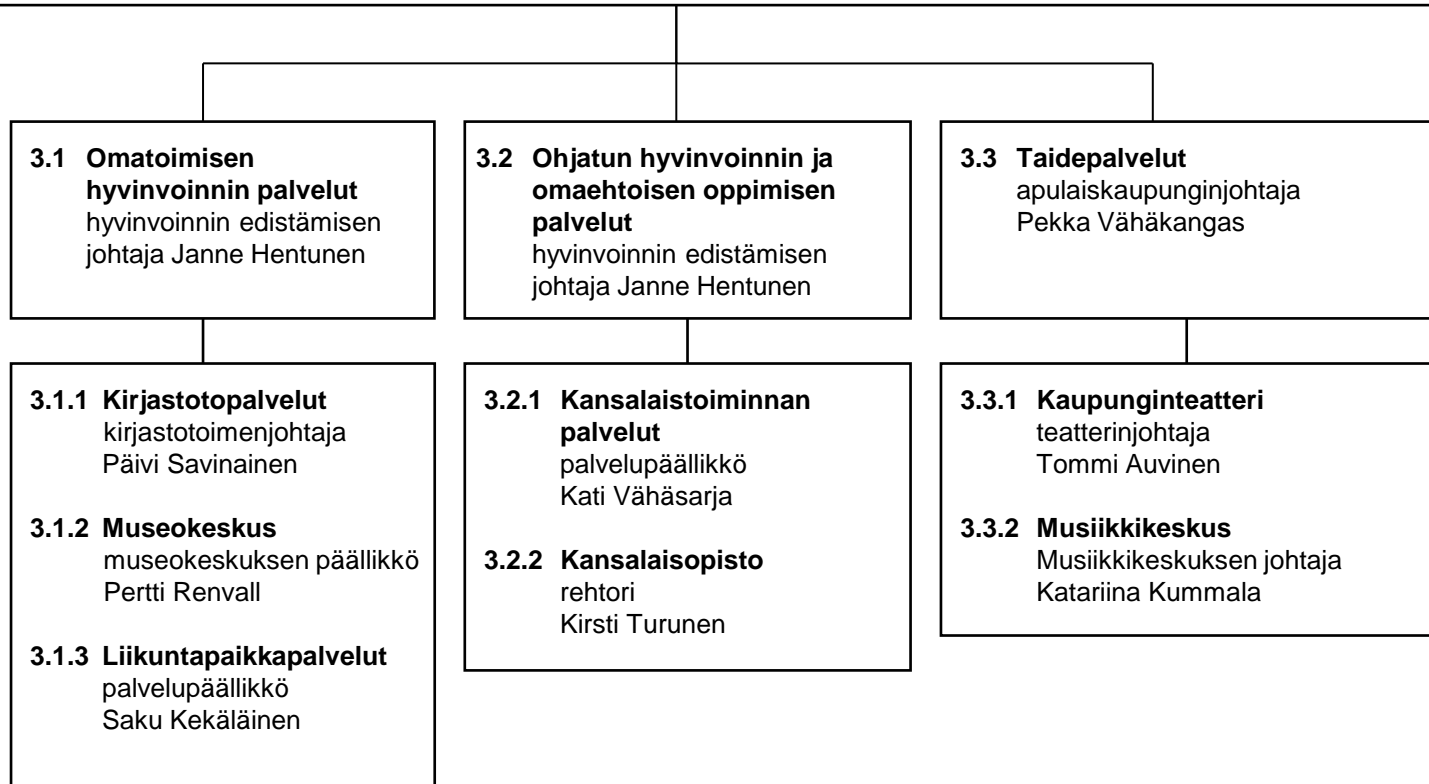

3. Hyvinvoinnin edistämisen palvelualue

Apulaiskaupunginjohtaja Pekka Vähäkangas