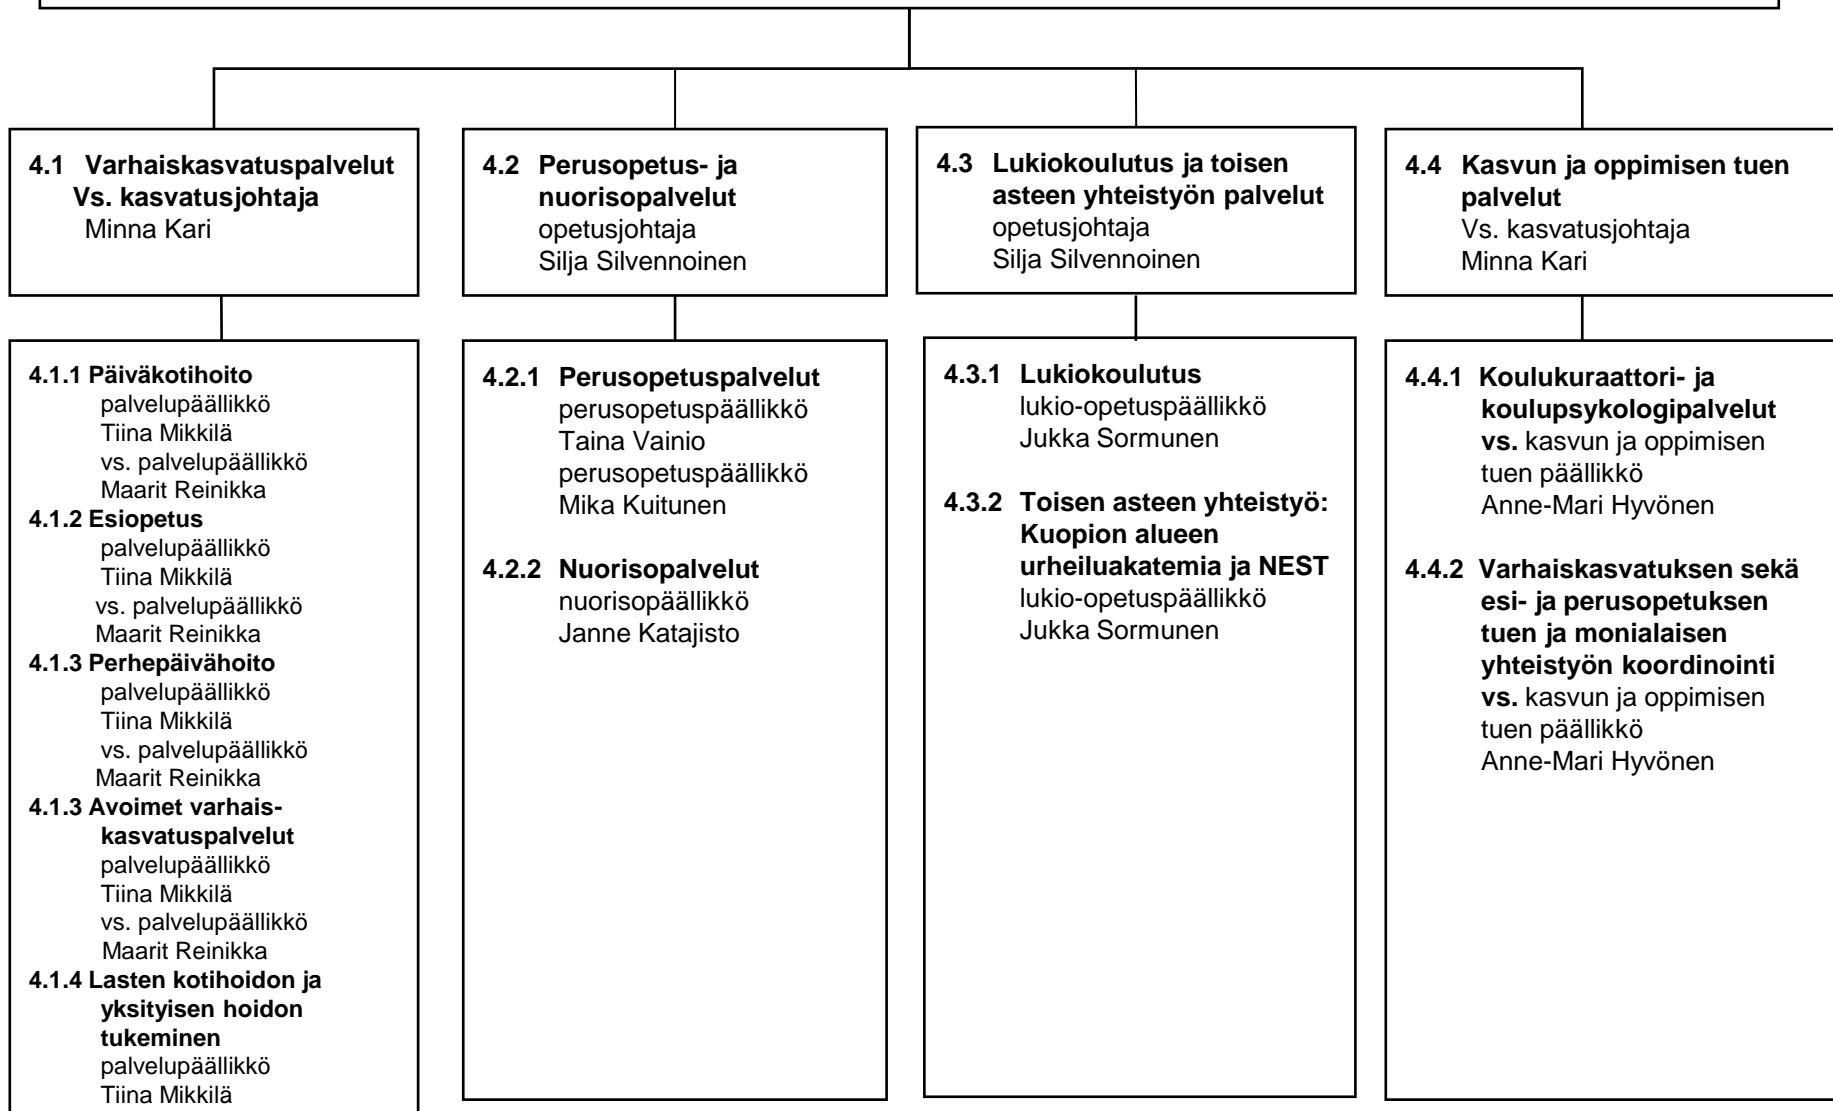

4. Kasvun ja oppimisen palvelualue

Apulaiskaupunginjohtaja Pekka Vähäkangas

4.5.2023

Palvelualueiden organisaatiokaavio

4