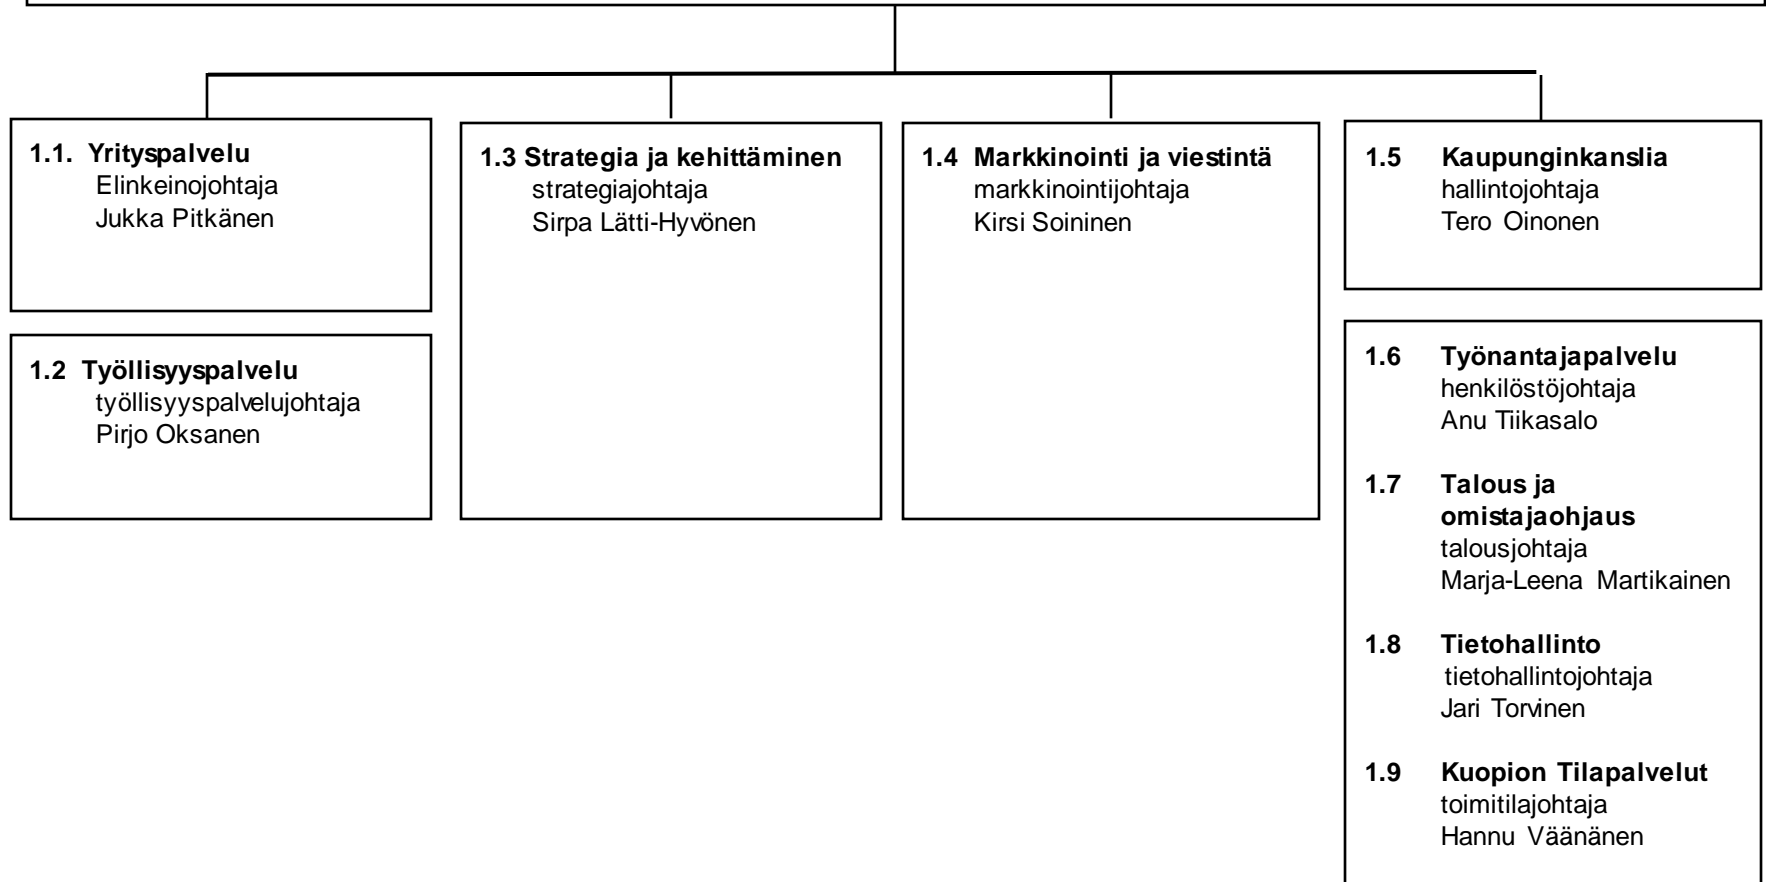

1. Elinvoima- ja konsernipalvelujen palvelualue

Kaupunginjohtaja Soile Lahti

2. Kaupunkiympäristön palvelualue

Apulaiskaupunginjohtaja Jari Kyllönen

hankejohtaja
Antti Niskanen

2.5 Johdon tukipalvelut

henkilöstö- ja talouspäällikkö Anne Simonen-Ruuskanen