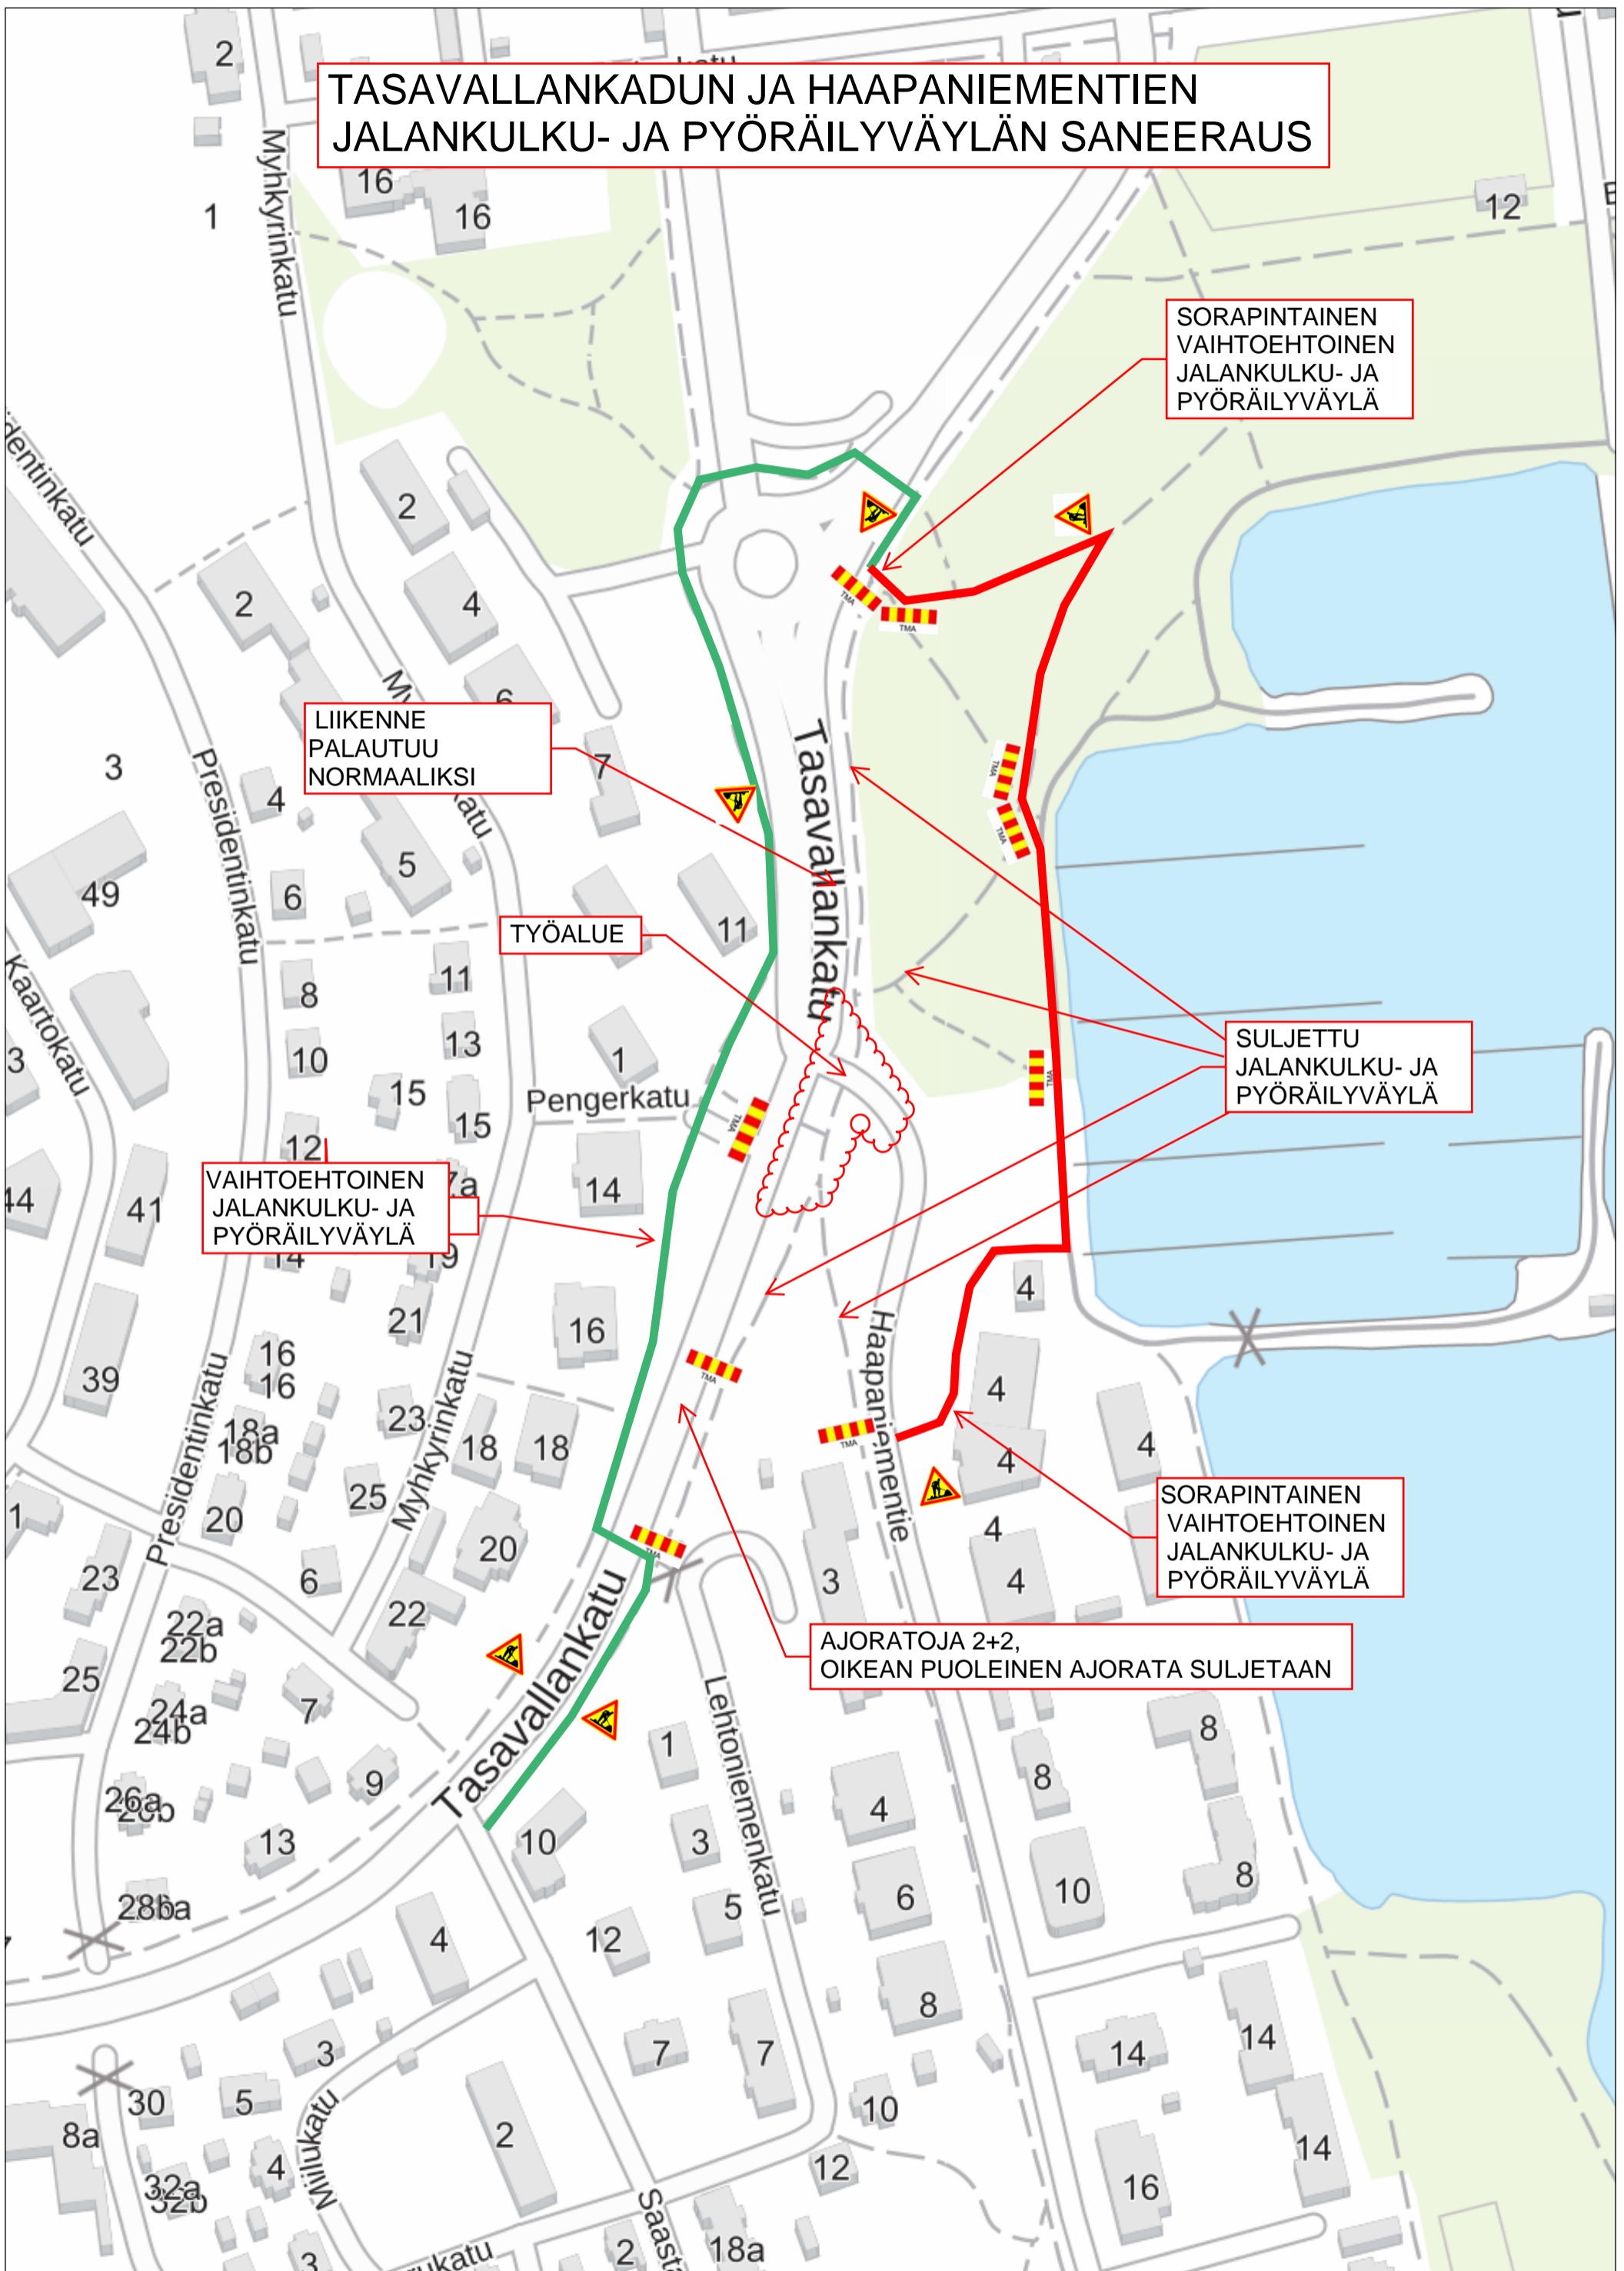

TASAVALLANKADUN JA HAAPANIEMENTIEN JALANKULKU- JA PYÖRÄILYVÄYLÄN SANEERAUS

50 m