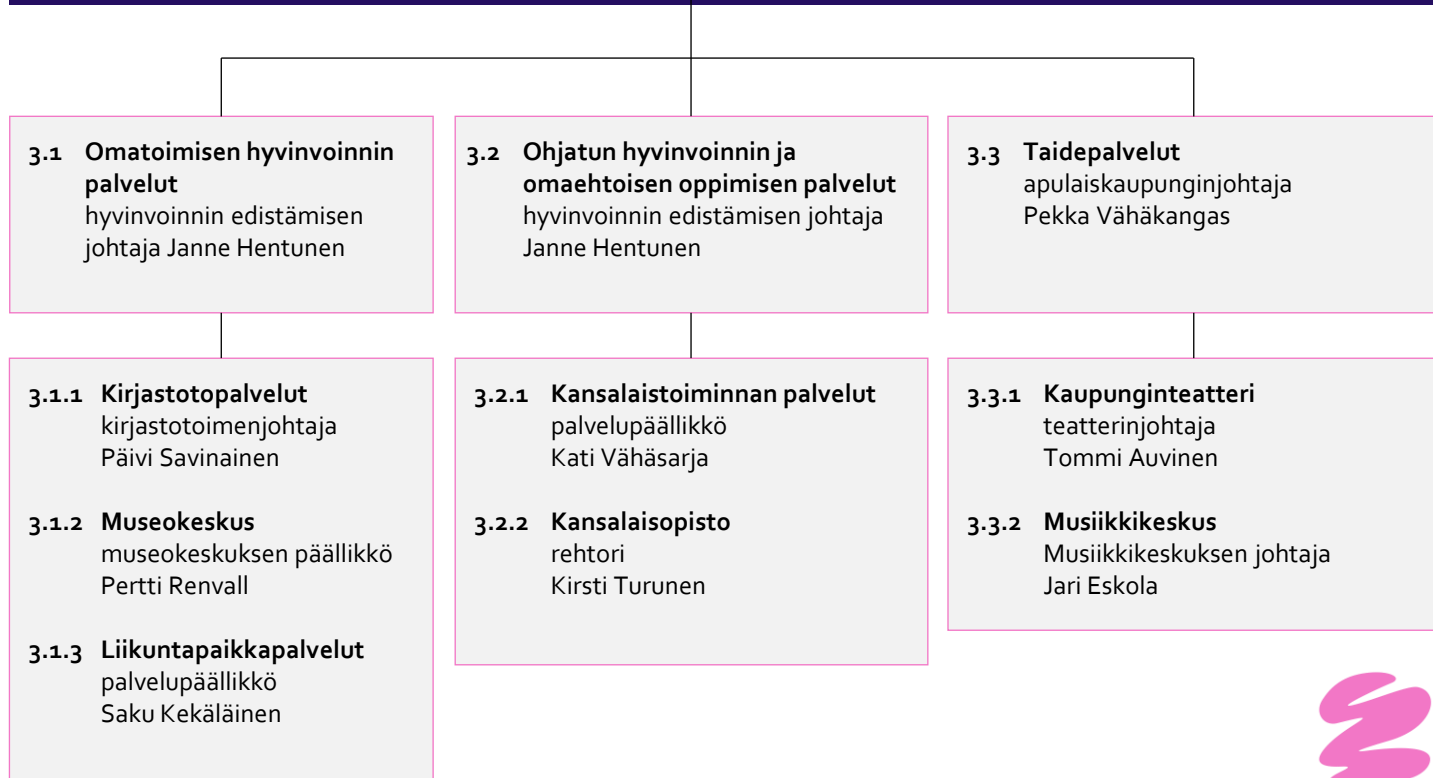

3. Hyvinvoinnin edistämisen palvelualue

Apulaiskaupunginjohtaja Pekka Vähäkangas