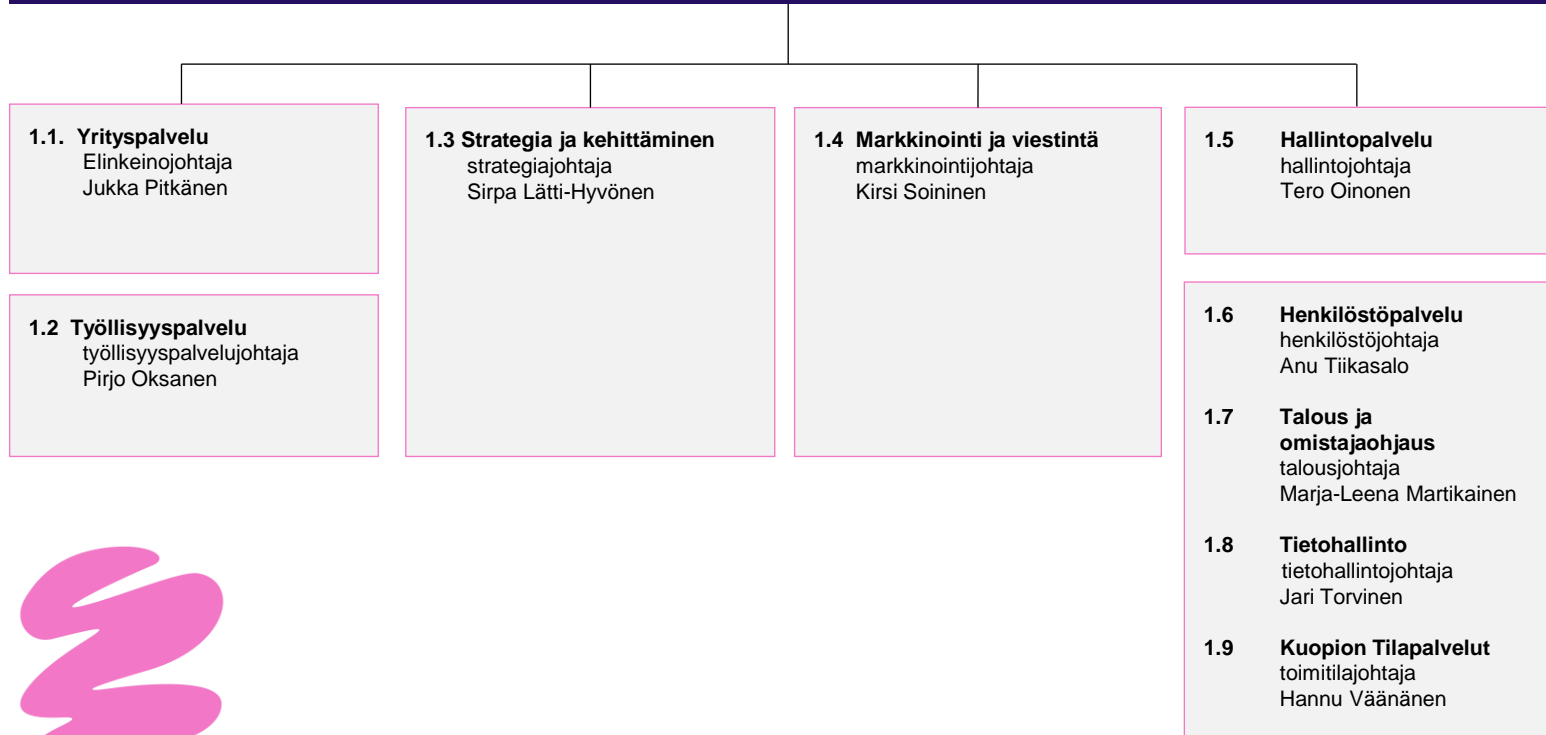

1. Elinvoima- ja konsernipalvelujen palvelualue

Kaupunginjohtaja Soile Lahti

2. Kaupunkiympäristön palvelualue

Apulaiskaupunginjohtaja Jari Kyllönen

hankejohtaja
Antti Niskanen

2.5 Johdon tukipalvelut
henkilöstö- ja talouspäällikkö Anne Simonen-Ruuskanen
o Johdon tukipalvelut
o Asiakaspalvelu
o Puhelupalvelukeskus