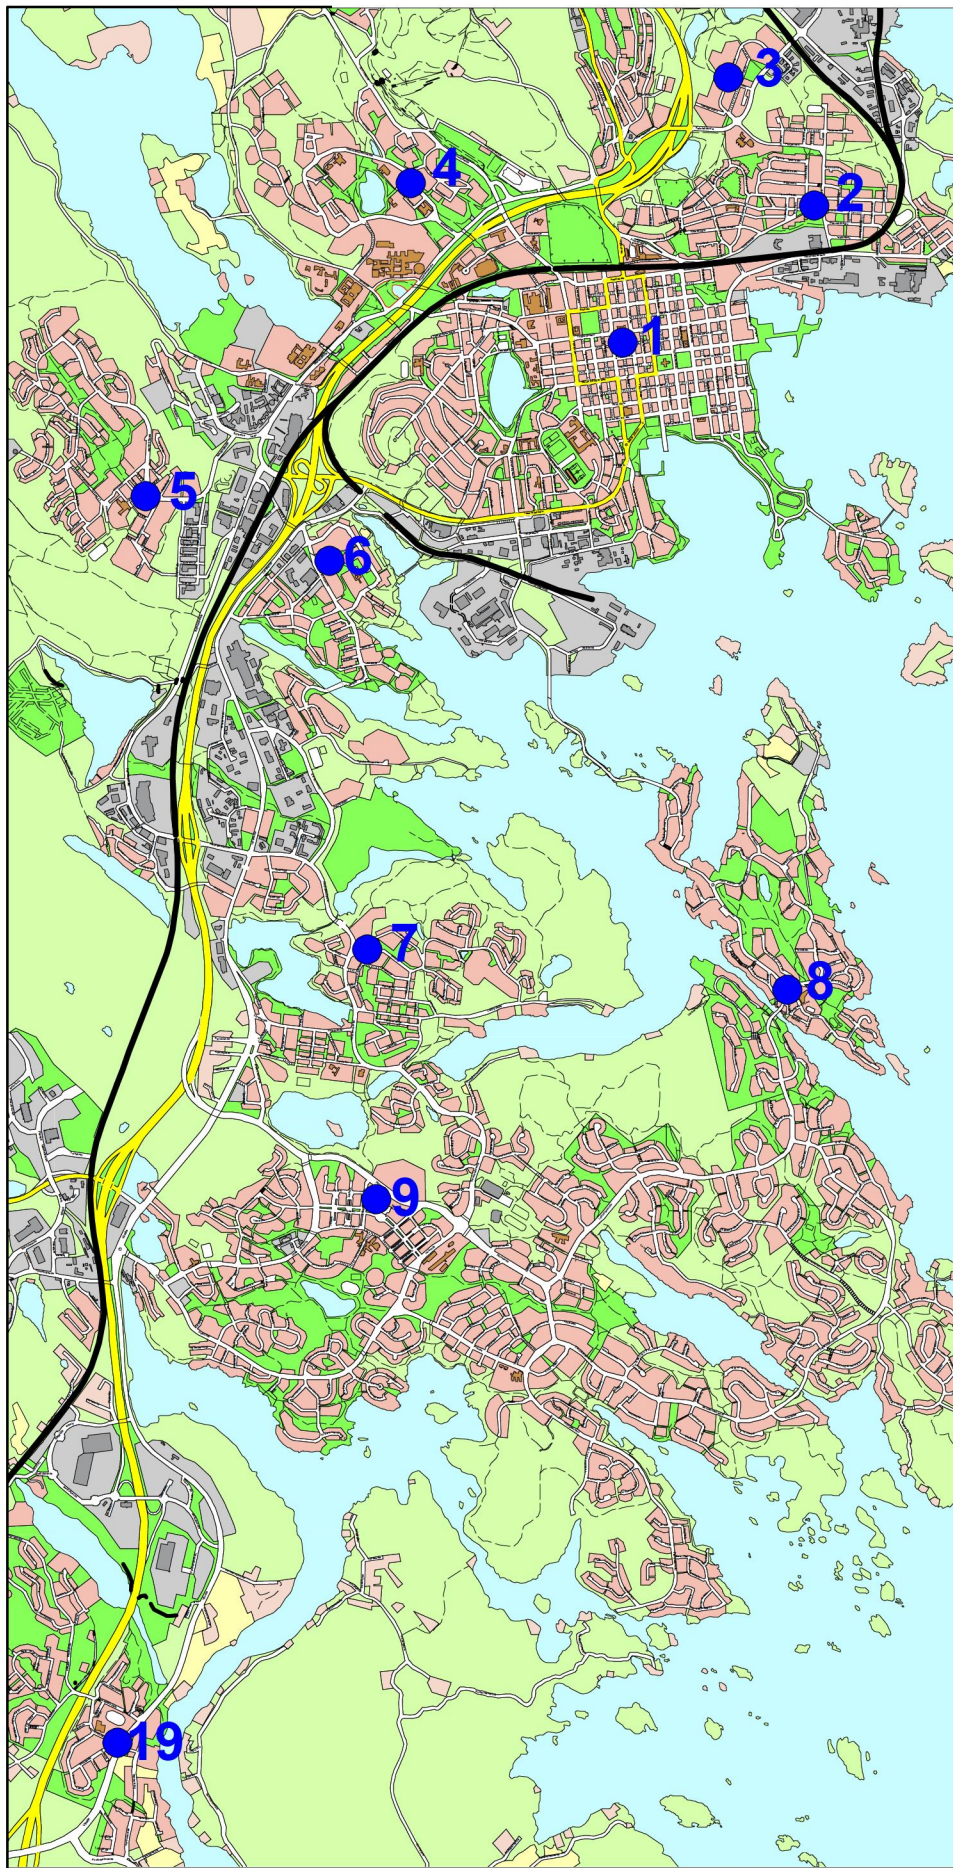

# VAALIMAINOSPAIKAT EUROPARLAMENTTIVAALIT 2024

1. Tori
  - a) Puijonkatu, Sektorin edusta
  - b) Haapaniemenkatu, Sokoksen / Torikulman edusta
2. Männistön tori
3. Saarijärventie
4. Puijonlaakso, ostoskeskus
5. Neulamäen ostoskeskus
6. Särkiniemen tori
7. Jynkkä, Maitotien varsi
8. Keilankanta, Lehtoniementien varsi
9. Petosen ostoskeskus
10. Melalahti, Keskustie
11. Vehmersalmi
12. Kurkimäki
13. Karttula, torin kohta
14. Nilsia, virastotalon edusta
15. Maaninka, torin kohta
16. Juankoski, torin kohta
17. Muuruvesi
18. Säyneinen
19. Hiltulanlahti, liikenneympyrän luona